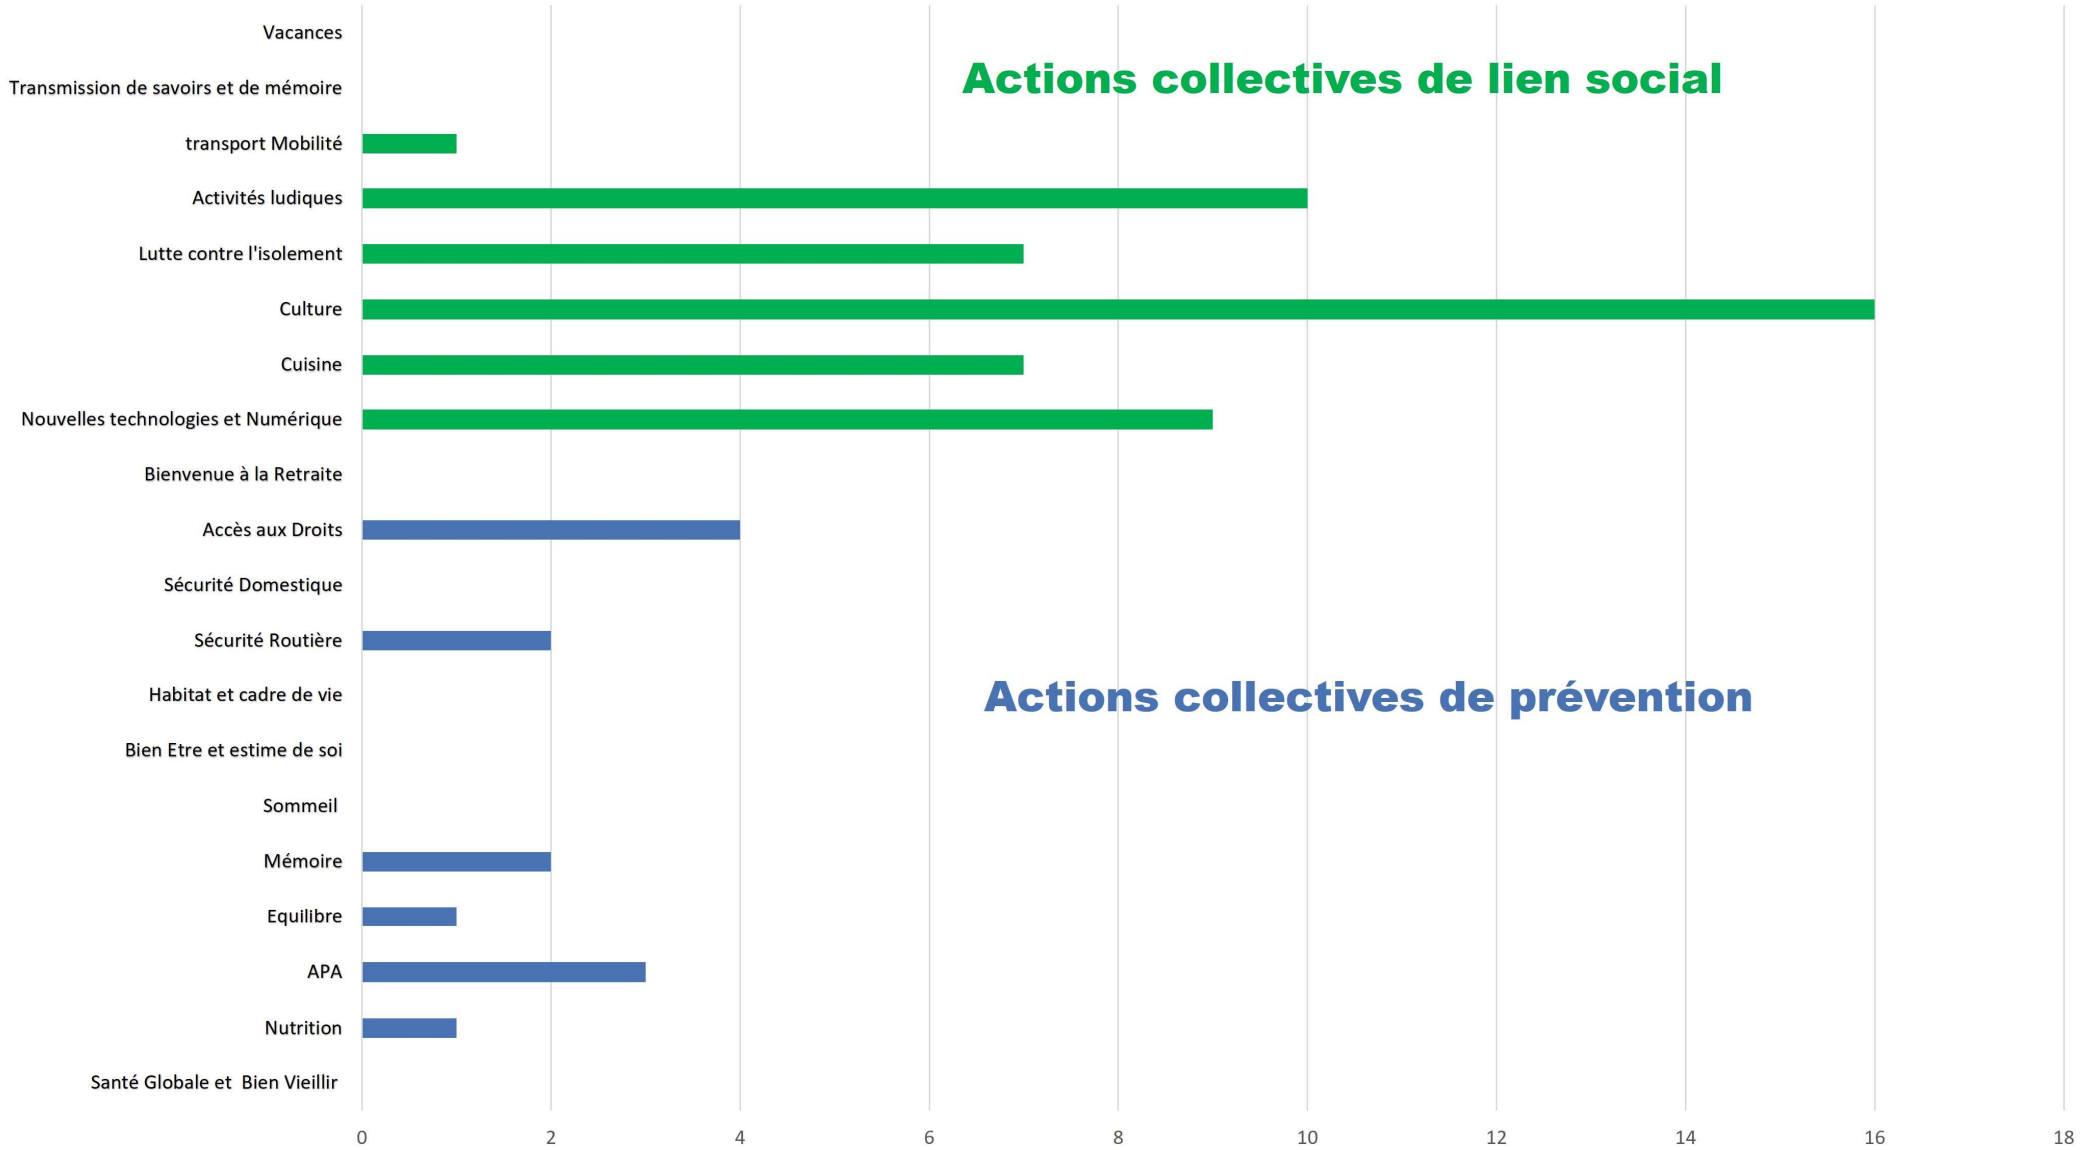

AUBIERE

AULNAT

BEAUMONT

BLANZAT

CEBAZAT

Actions collectives de prévention

Actions collectives de lien social

CEYRAT

LE CENDRE

CHAMALIERES

CHATEAUGAY

CLERMONT-FERRAND

COURNON D'AUVERGNE

DURTOL

GERZAT

LEMPDES

NOHANENT

ORCINES

PONT DU CHATEAU

PERIGNAT LES SARLIEVE

ROMAGNAT

ROYAT

SAINT GENES CHAMPANELLE