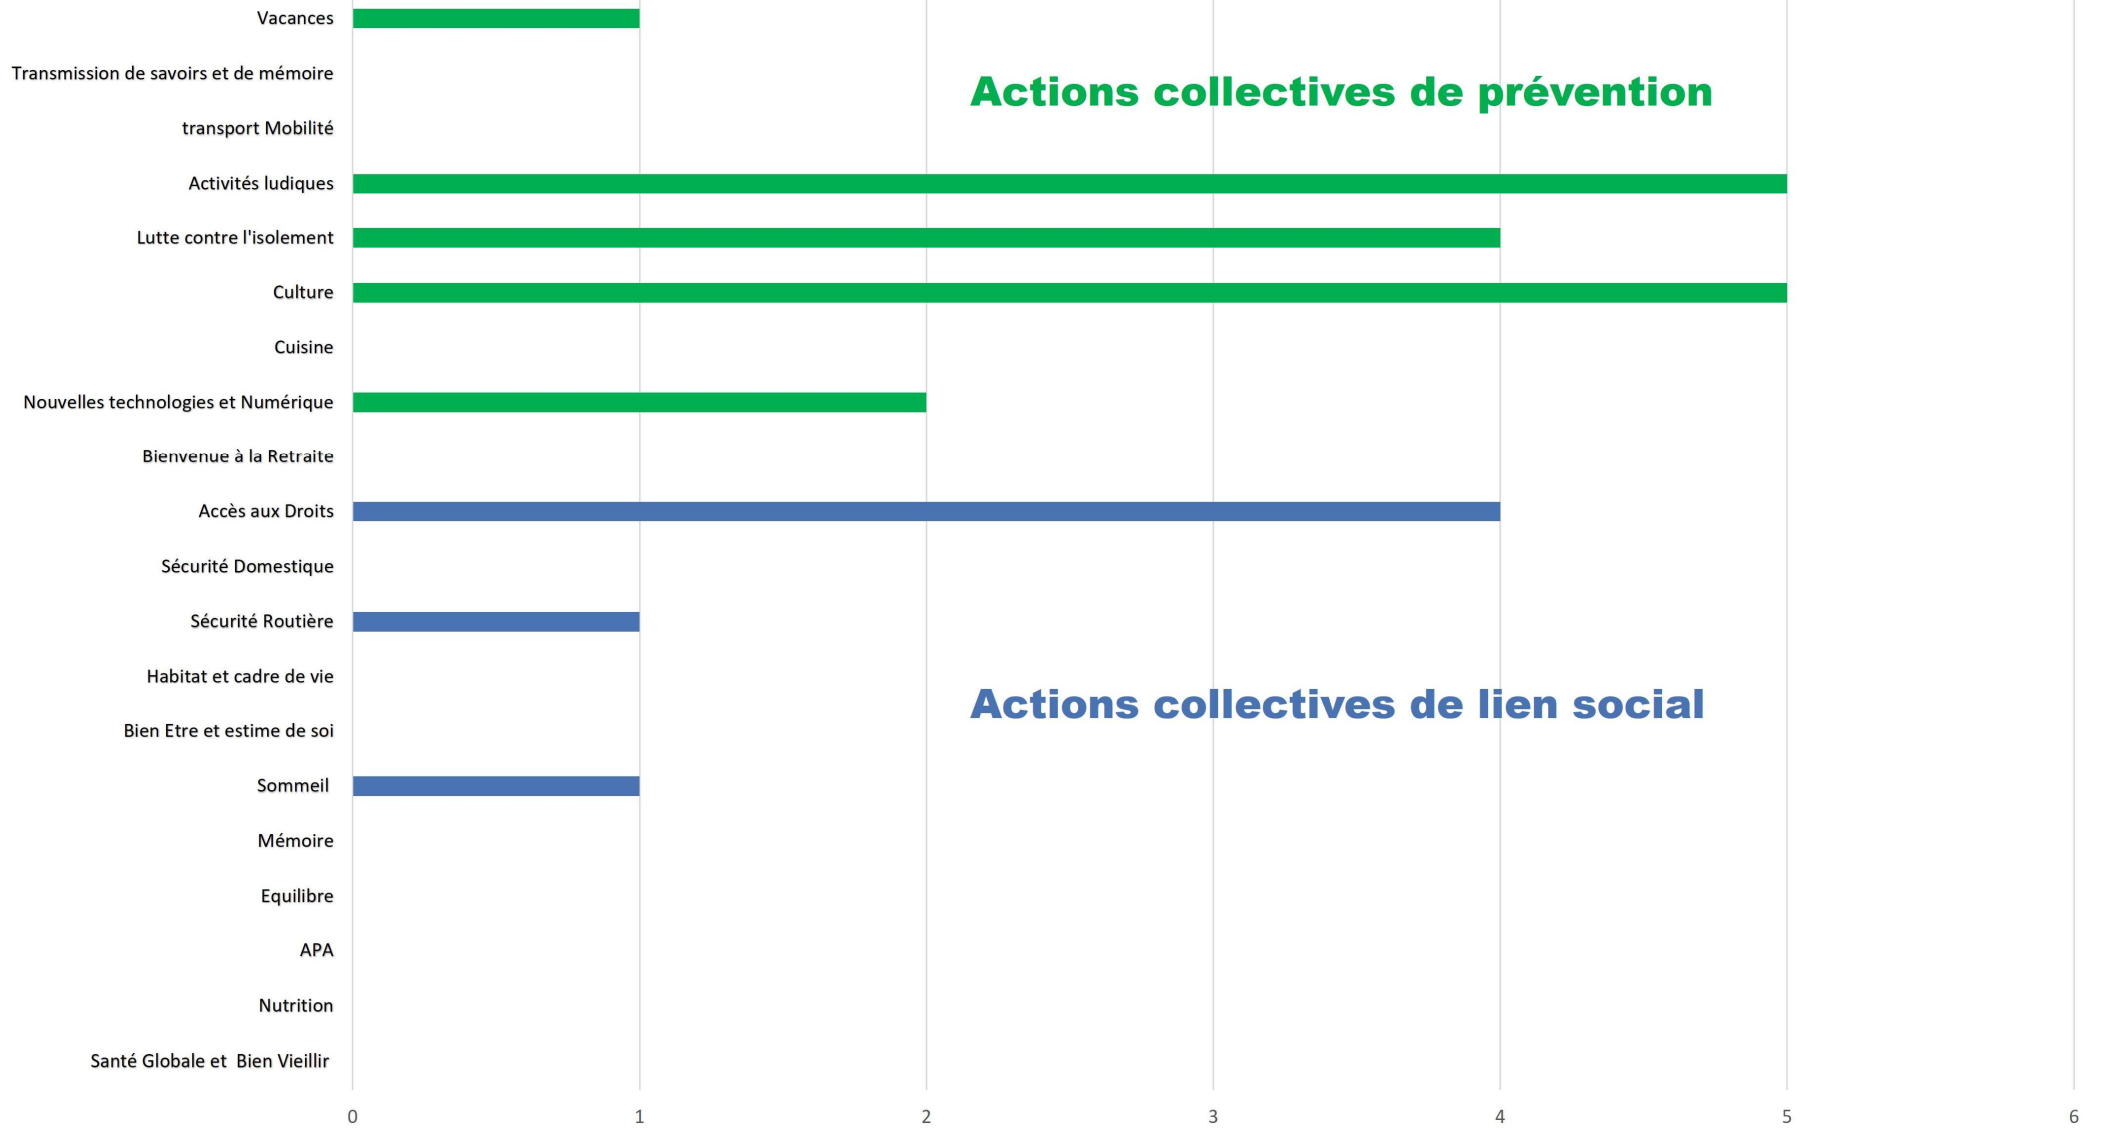

AUBIERE

AULNAT

BEAUMONT

BLANZAT

CEBAZAT

Actions collectives de prévention

Actions collectives de lien social

CEYRAT

LE CENDRE

CHAMALIERES

CHATEAUGAY

CLERMONT-FERRAND

COURNON D'AUVERGNE

DURTOL

GERZAT

LEMPDES

NOHANENT

ORCINES

PONT DU CHATEAU

PERIGNAT LES SARLIEVE

ROMAGNAT

ROYAT

SAINT GENES CHAMPANELLE