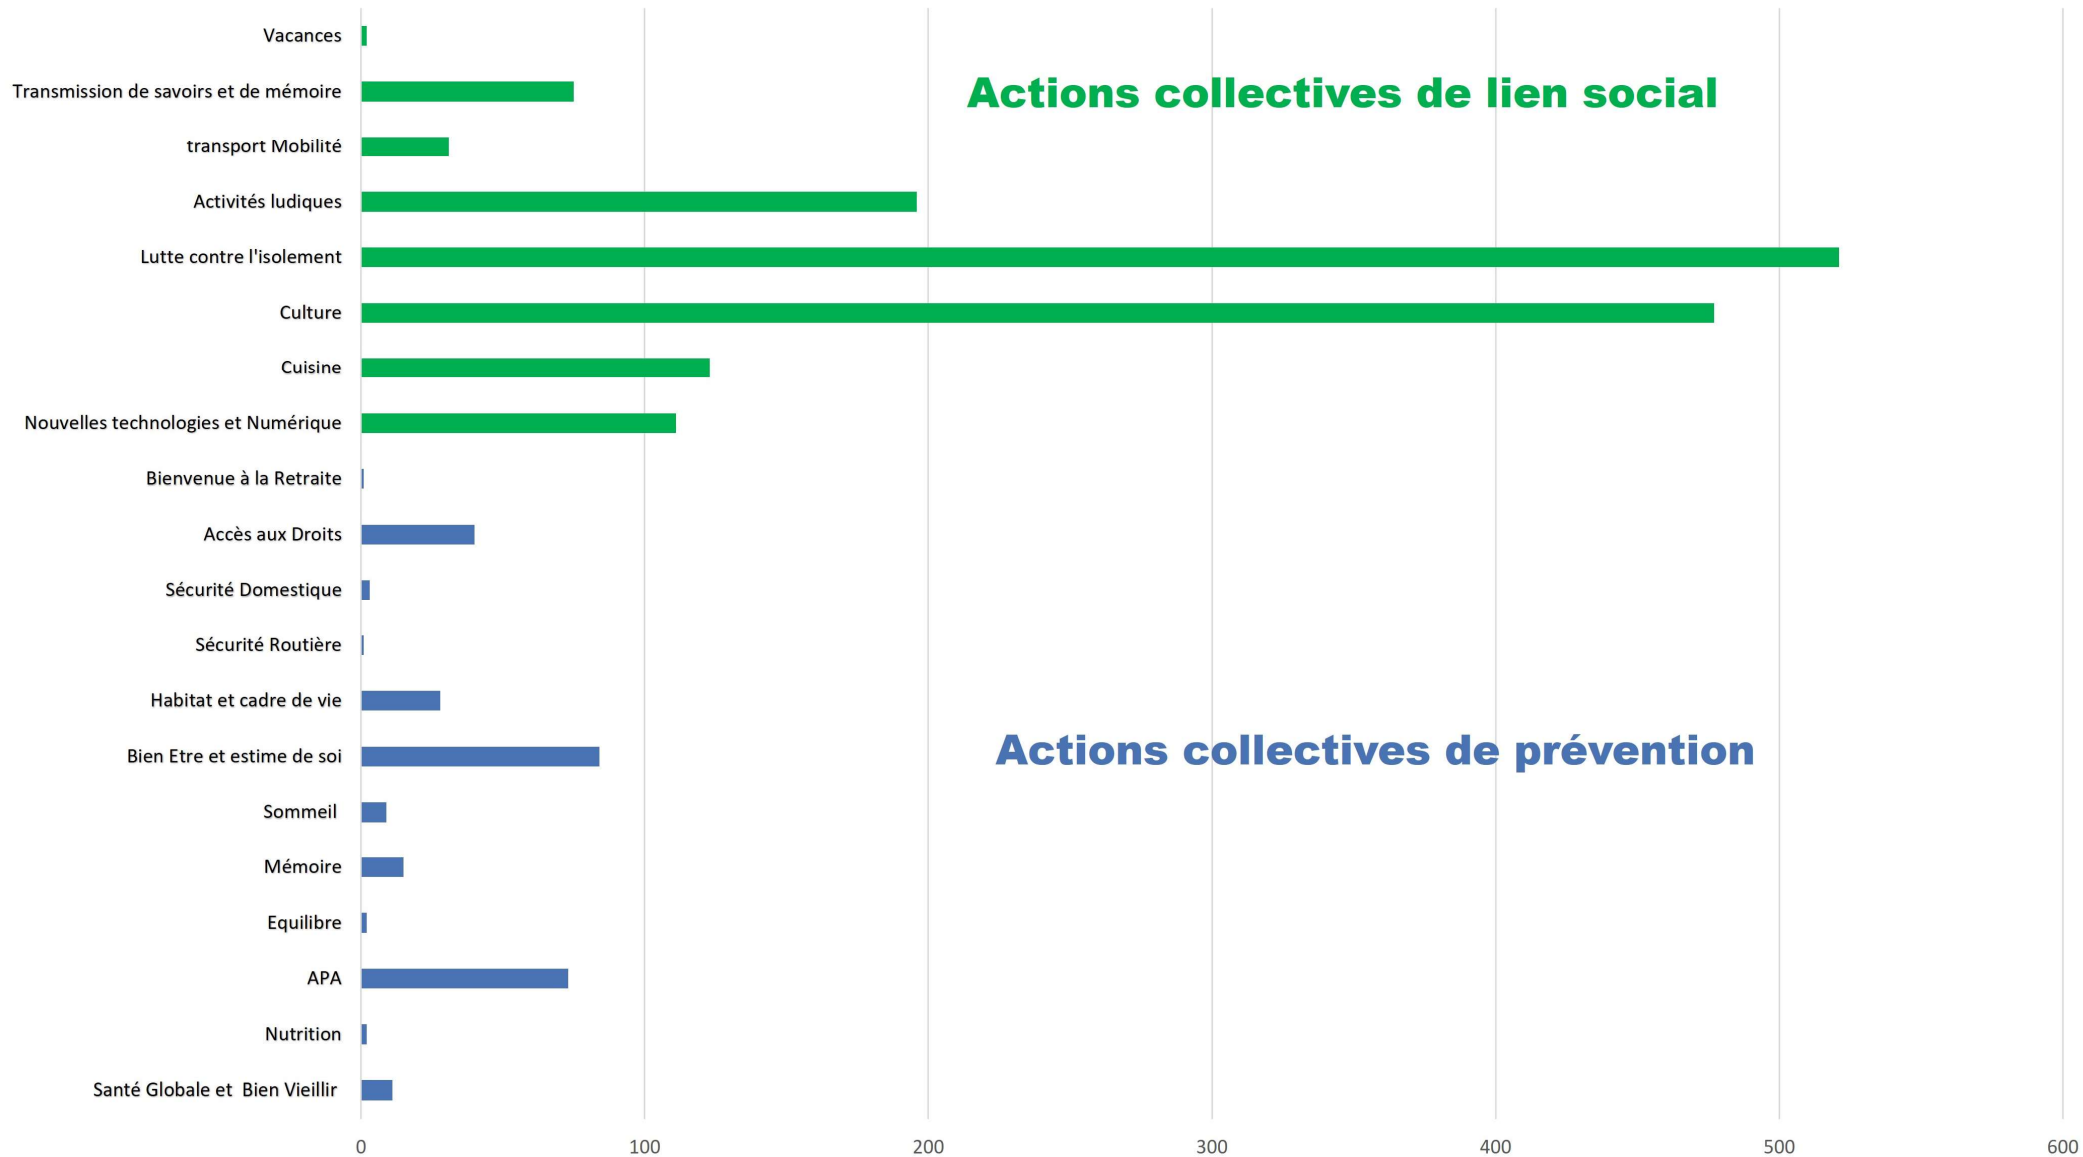

AUBIERE

AULNAT

BEAUMONT

BLANZAT

CEBAZAT

Actions collectives de prévention

Actions collectives de lien social

CEYRAT

LE CENDRE

CHAMALIERES

CHATEAUGAY

CLERMONT-FERRAND

COURNON D'AUVERGNE

DURTOL

GERZAT

LEMPDES

NOHANENT

ORCINES

PONT DU CHATEAU

PERIGNAT LES SARLIEVE

ROMAGNAT

ROYAT

SAINT GENES CHAMPANELLE