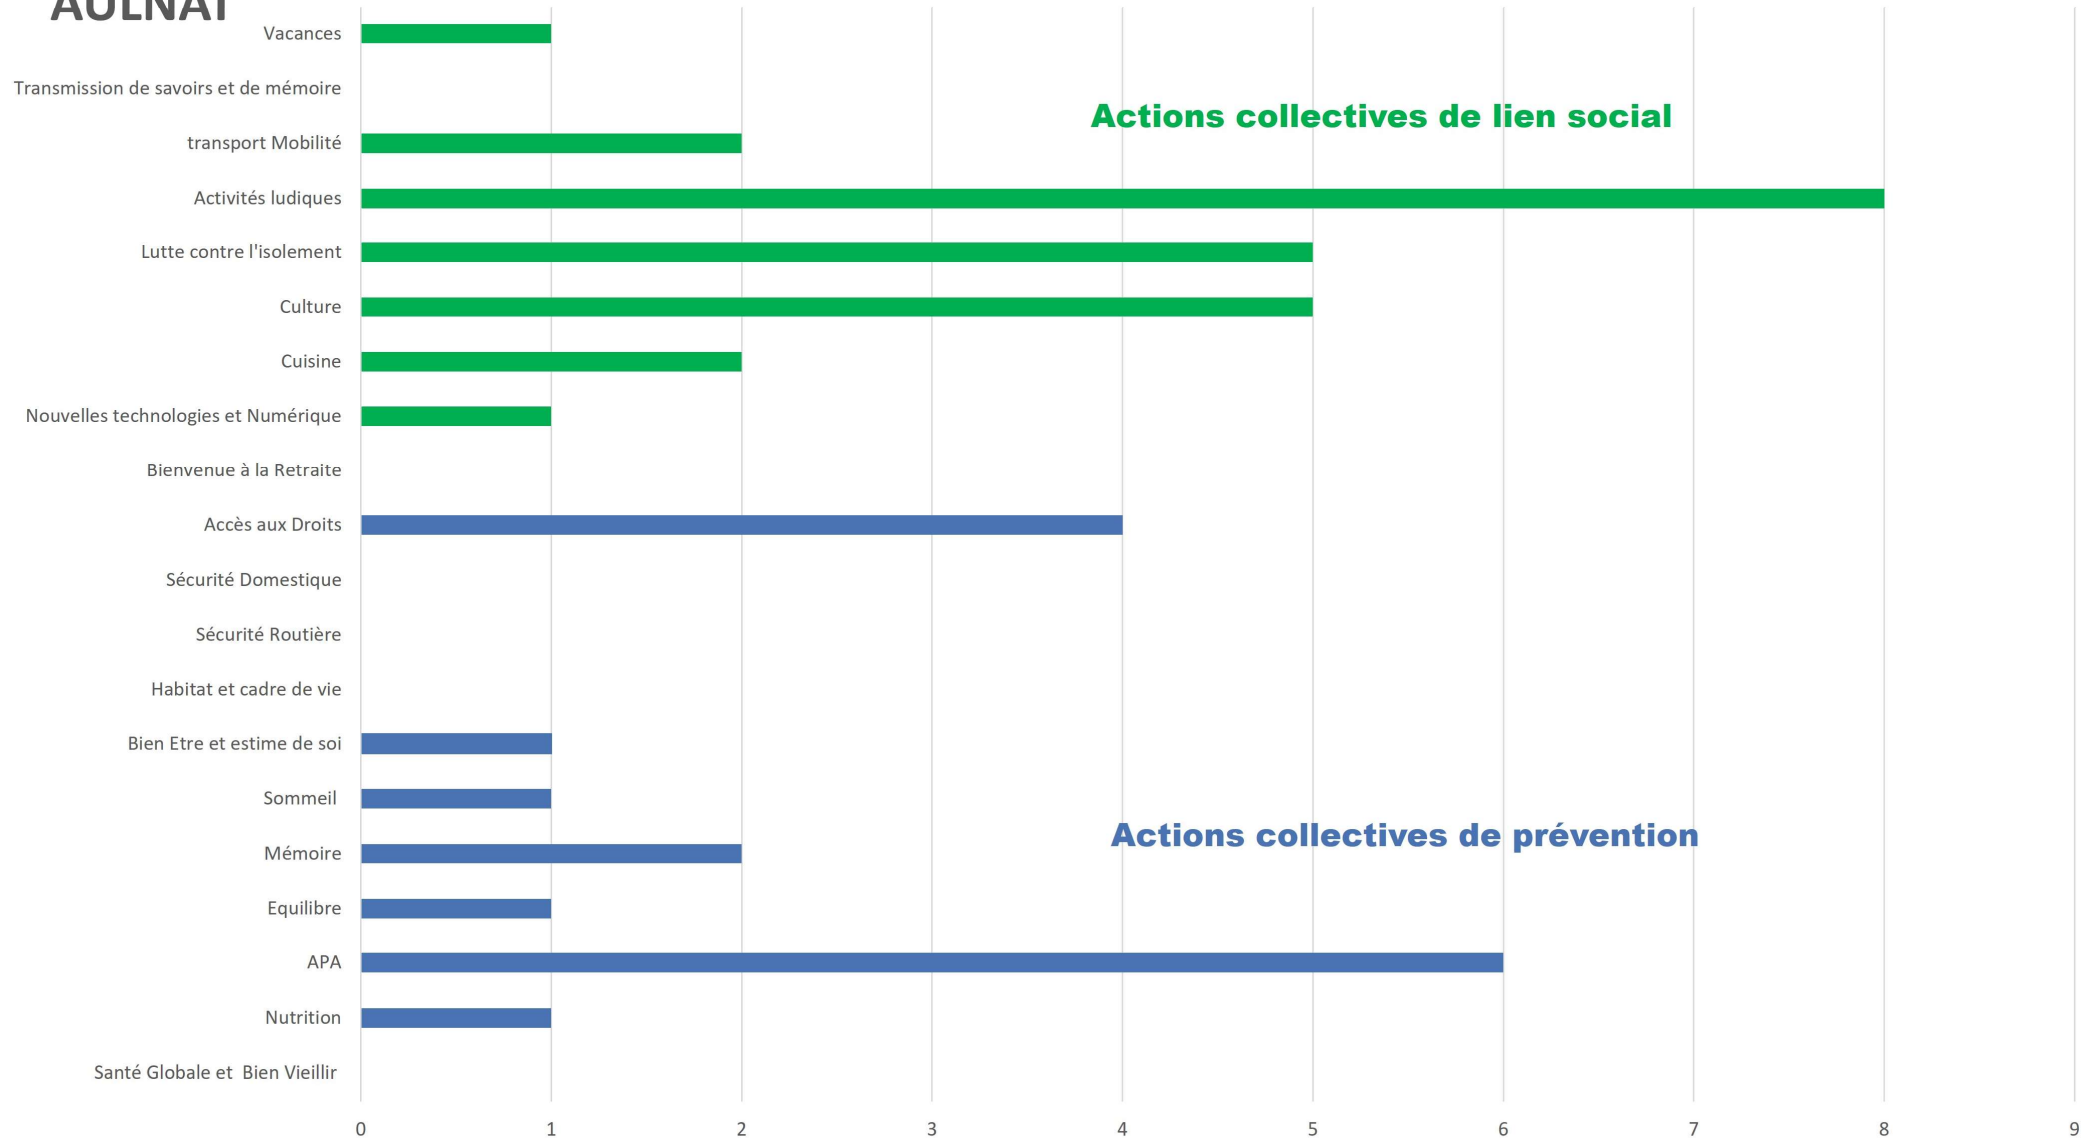

AUBIERE

AULNAT

BEAUMONT

BLANZAT

CEBAZAT

Actions collectives de prévention

Actions collectives de lien social

CEYRAT

LE CENDRE

CHAMALIERES

CHATEAUGAY

CLERMONT-FERRAND

COURNON D'AUVERGNE

DURTOL

GERZAT

LEMPDES

NOHANENT

ORCINES

PONT DU CHATEAU

PERIGNAT LES SARLIEVE

ROMAGNAT

ROYAT

SAINT GENES CHAMPANELLE