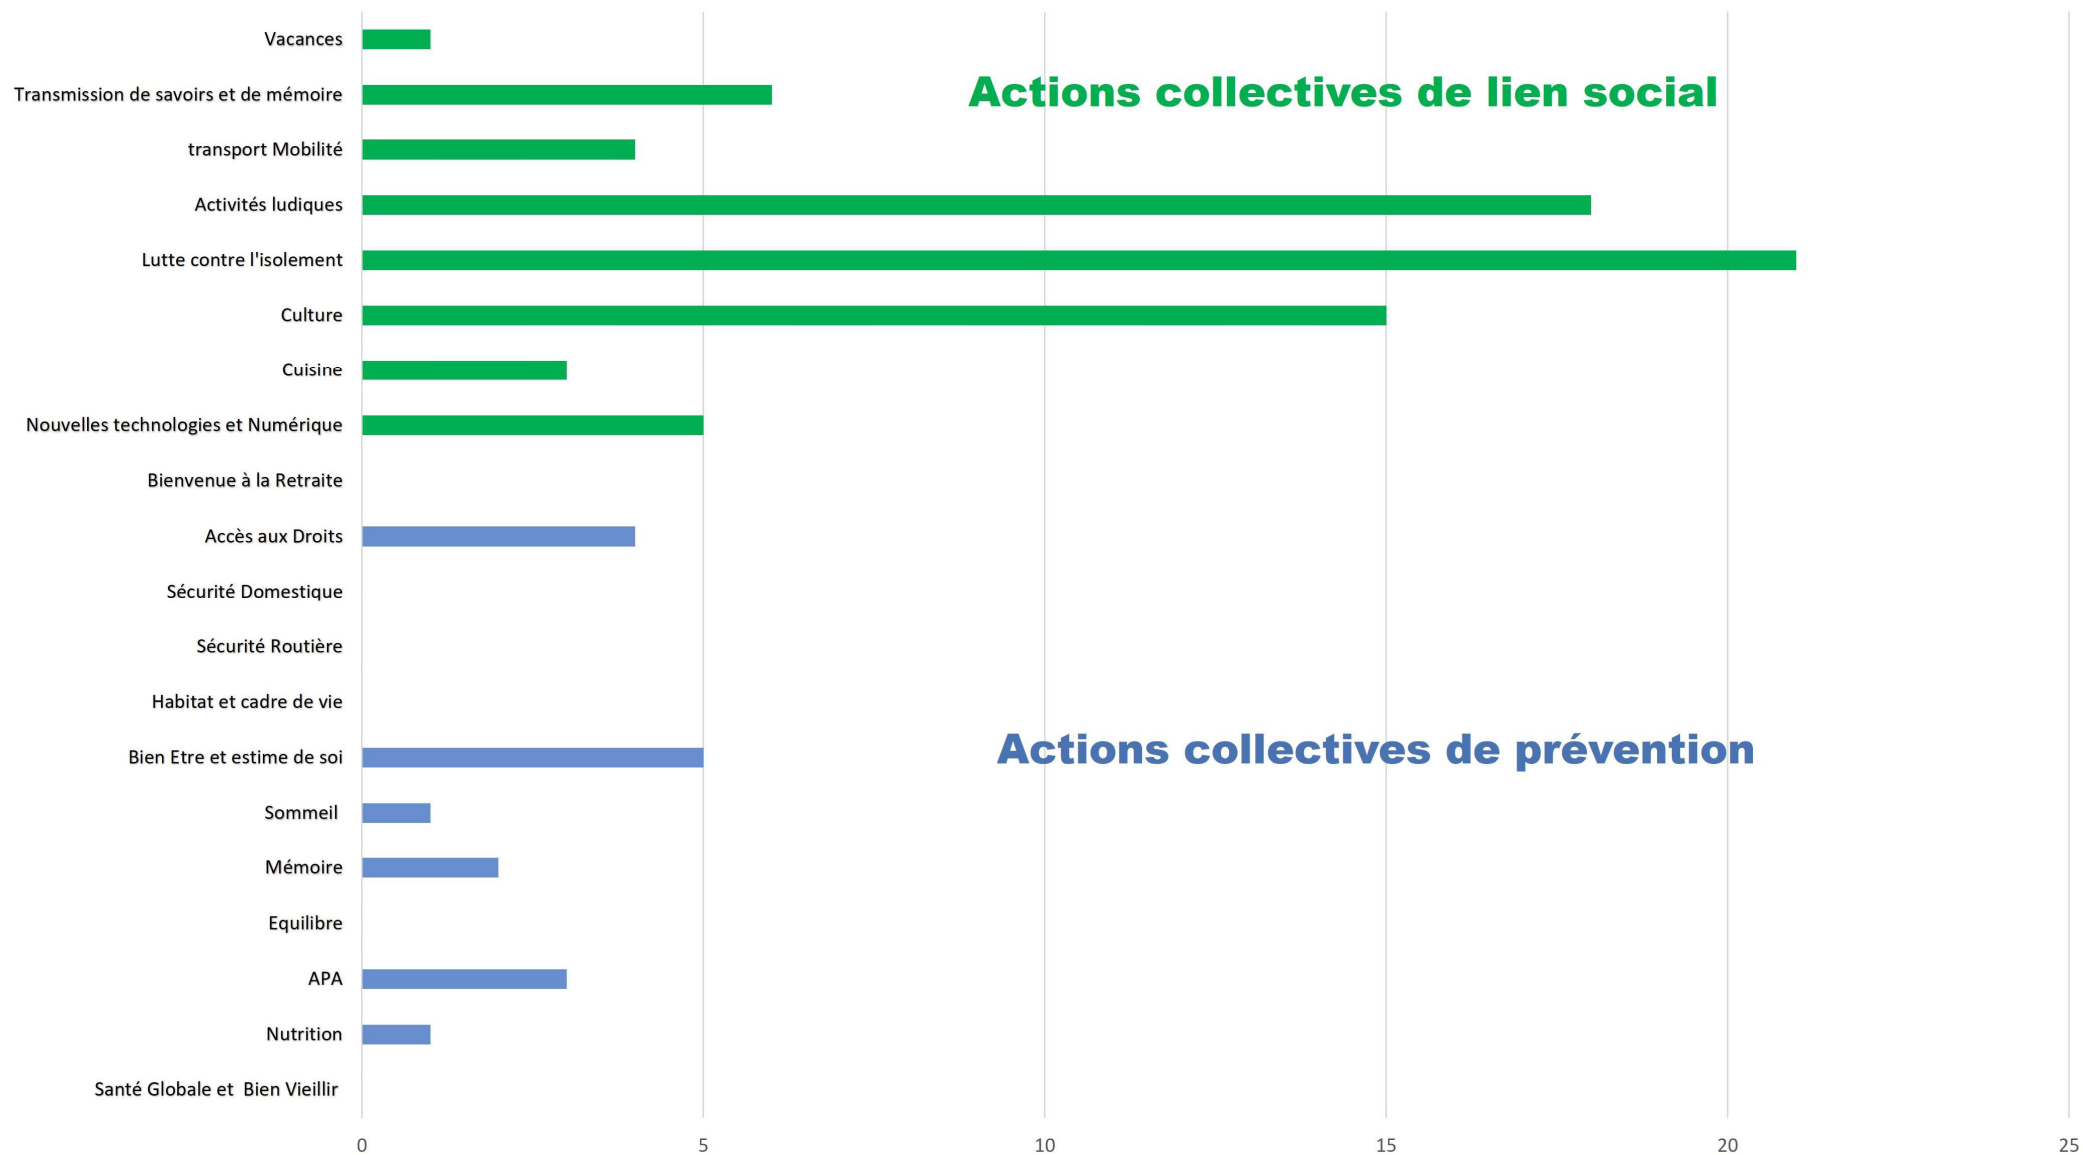

AUBIERE

AULNAT

BEAUMONT

BLANZAT

CEBAZAT

Actions collectives de prévention

Actions collectives de lien social

CEYRAT

LE CENDRE

CHAMALIERES

CHATEAUGAY

CLERMONT-FERRAND

COURNON D'AUVERGNE

DURTOL

GERZAT

LEMPDES

NOHANENT

ORCINES

PONT DU CHATEAU

PERIGNAT LES SARLIEVE

ROMAGNAT

ROYAT

SAINT GENES CHAMPANELLE