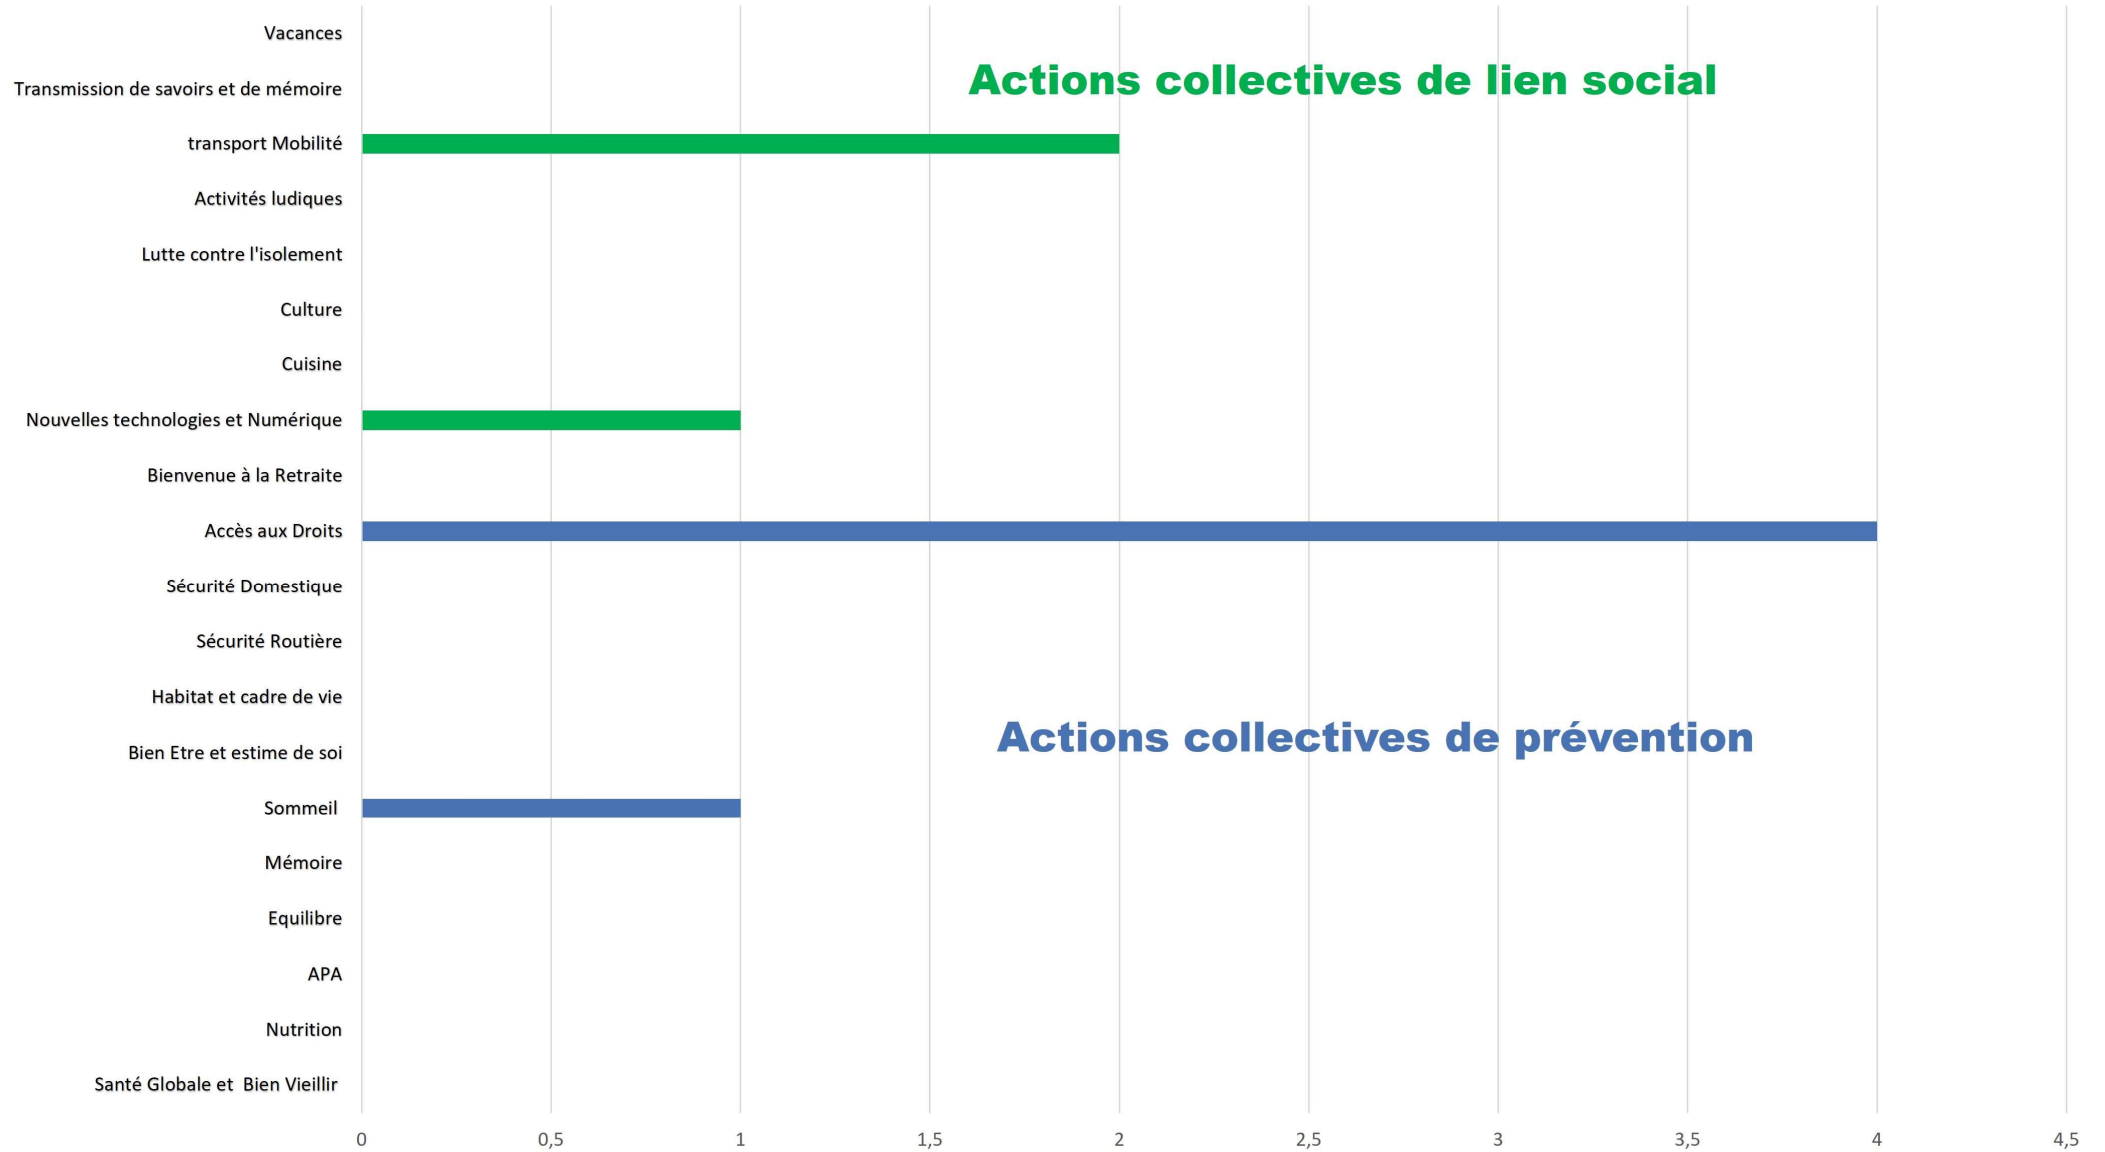

AUBIERE

AULNAT

BEAUMONT

BLANZAT

CEBAZAT

Actions collectives de prévention

Actions collectives de lien social

CEYRAT

LE CENDRE

CHAMALIERES

CHATEAUGAY

CLERMONT-FERRAND

COURNON D'AUVERGNE

DURTOL

GERZAT

LEMPDES

NOHANENT

ORCINES

PONT DU CHATEAU

PERIGNAT LES SARLIEVE

ROMAGNAT

ROYAT

SAINT GENES CHAMPANELLE