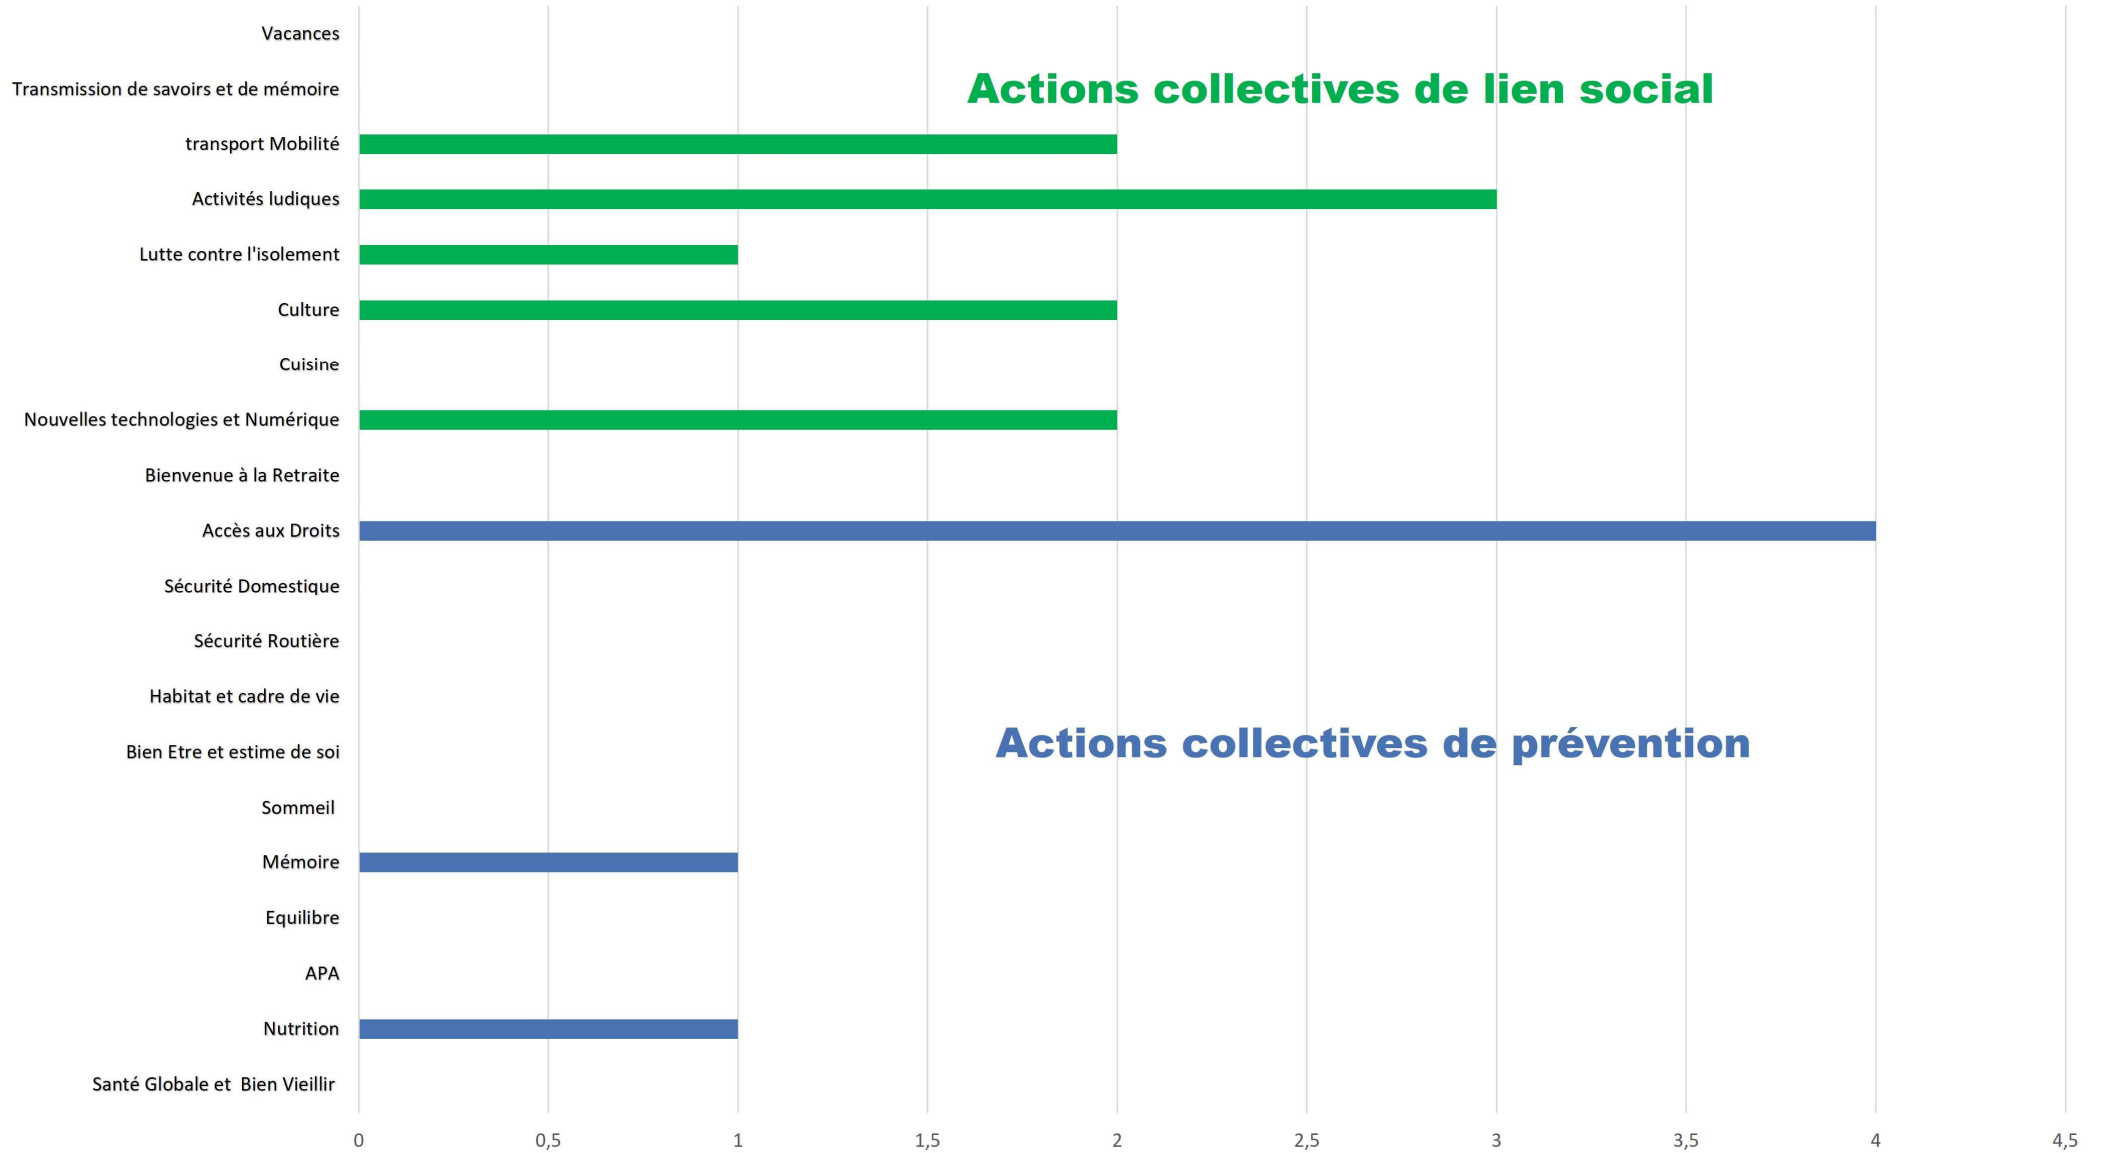

AUBIERE

AULNAT

BEAUMONT

BLANZAT

CEBAZAT

Actions collectives de prévention

Actions collectives de lien social

CEYRAT

LE CENDRE

CHAMALIERES

CHATEAUGAY

CLERMONT-FERRAND

COURNON D'AUVERGNE

DURTOL

GERZAT

LEMPDES

NOHANENT

ORCINES

PONT DU CHATEAU

PERIGNAT LES SARLIEVE

ROMAGNAT

ROYAT

SAINT GENES CHAMPANELLE