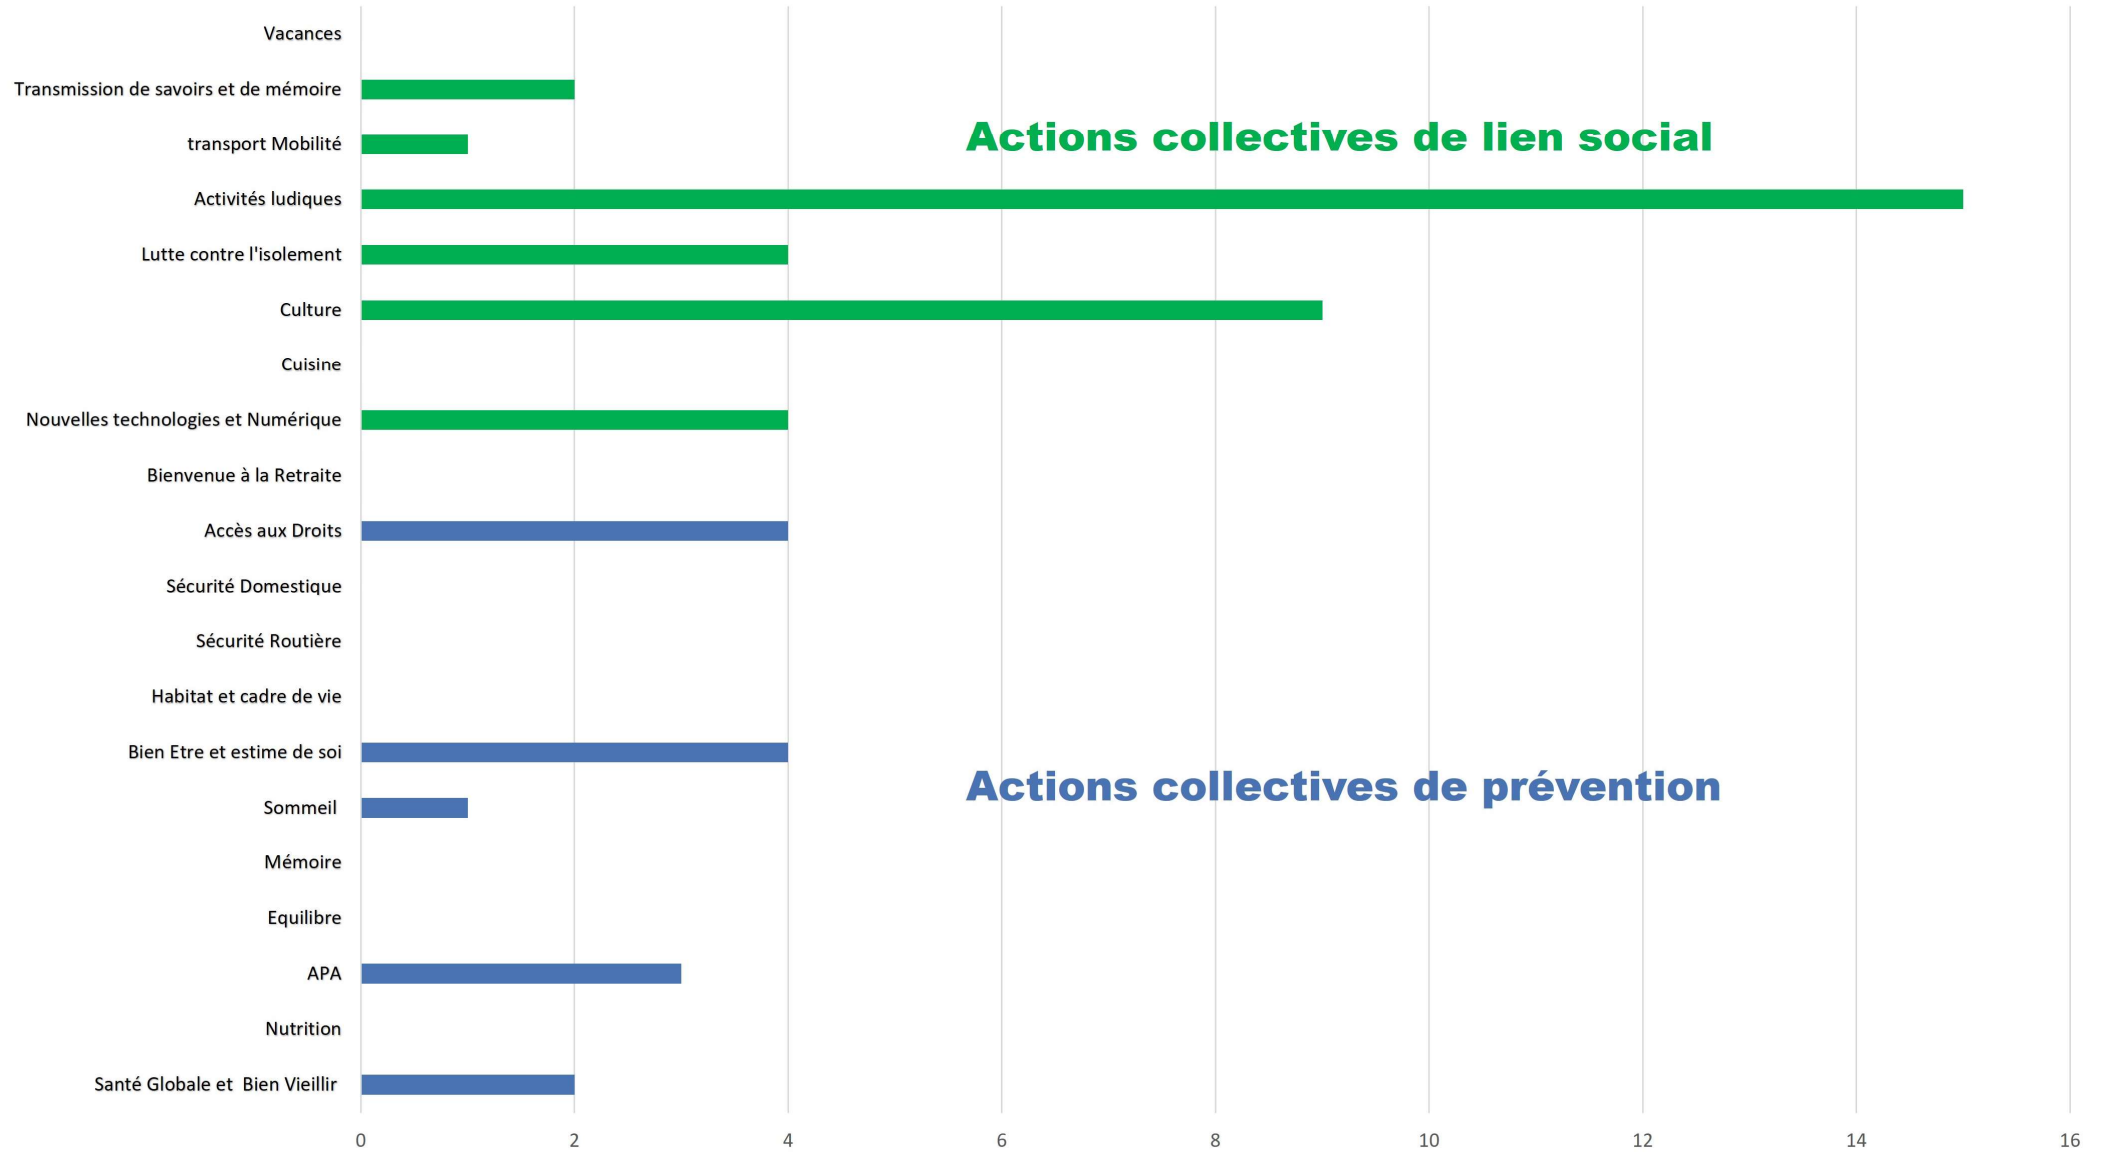

AUBIERE

AULNAT

BEAUMONT

BLANZAT

CEBAZAT

Actions collectives de prévention

Actions collectives de lien social

CEYRAT

LE CENDRE

CHAMALIERES

CHATEAUGAY

CLERMONT-FERRAND

COURNON D'AUVERGNE

DURTOL

GERZAT

LEMPDES

NOHANENT

ORCINES

PONT DU CHATEAU

PERIGNAT LES SARLIEVE

ROMAGNAT

ROYAT

SAINT GENES CHAMPANELLE