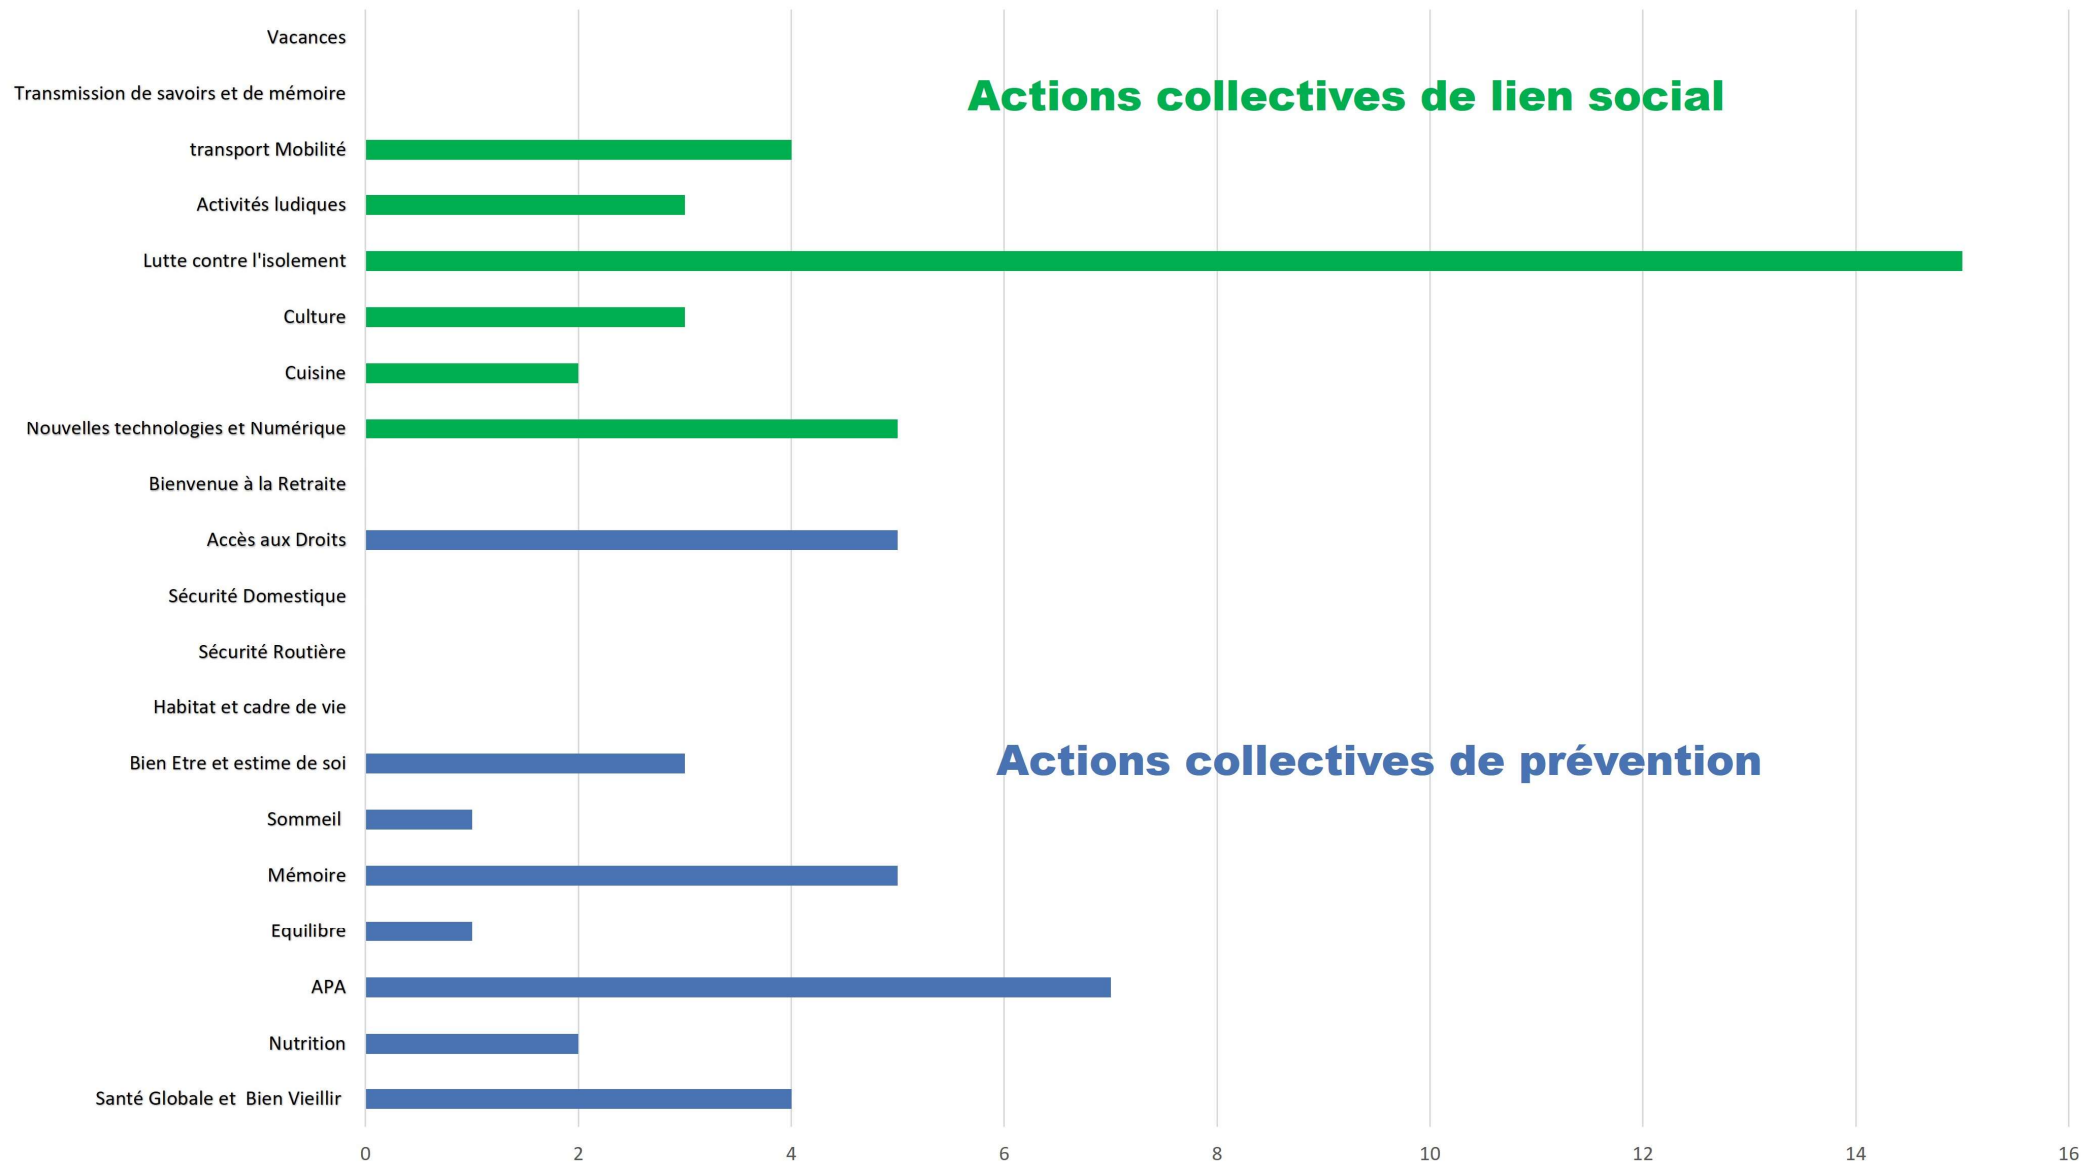

AUBIERE

AULNAT

BEAUMONT

BLANZAT

CEBAZAT

Actions collectives de prévention

Actions collectives de lien social

CEYRAT

LE CENDRE

CHAMALIERES

CHATEAUGAY

CLERMONT-FERRAND

COURNON D'AUVERGNE

DURTOL

GERZAT

LEMPDES

NOHANENT

ORCINES

PONT DU CHATEAU

PERIGNAT LES SARLIEVE

ROMAGNAT

ROYAT

SAINT GENES CHAMPANELLE