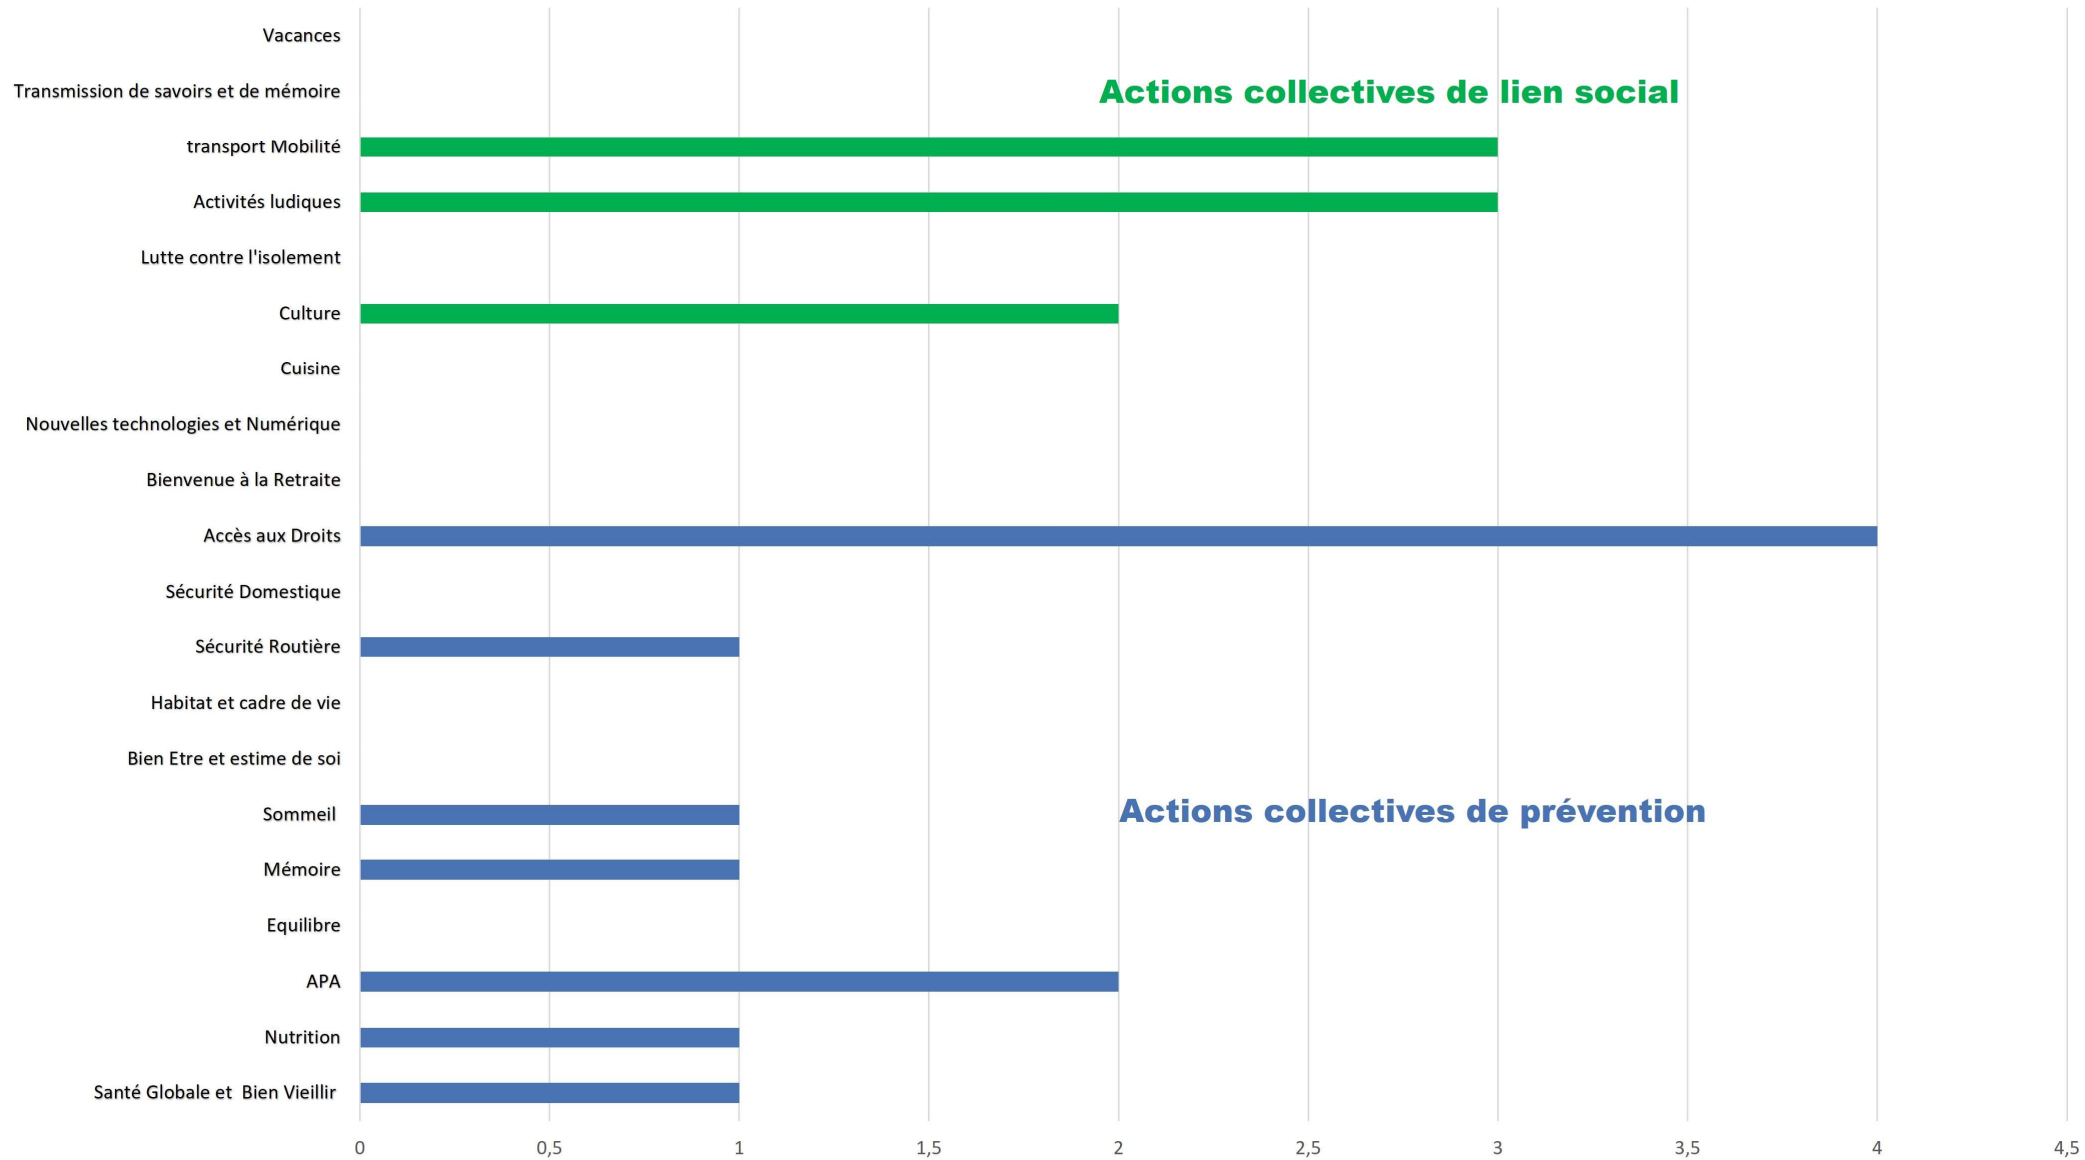

AUBIERE

AULNAT

BEAUMONT

BLANZAT

CEBAZAT

Actions collectives de prévention

Actions collectives de lien social

CEYRAT

LE CENDRE

CHAMALIERES

CHATEAUGAY

CLERMONT-FERRAND

COURNON D'AUVERGNE

DURTOL

GERZAT

LEMPDES

NOHANENT

ORCINES

PONT DU CHATEAU

PERIGNAT LES SARLIEVE

ROMAGNAT

ROYAT

SAINT GENES CHAMPANELLE