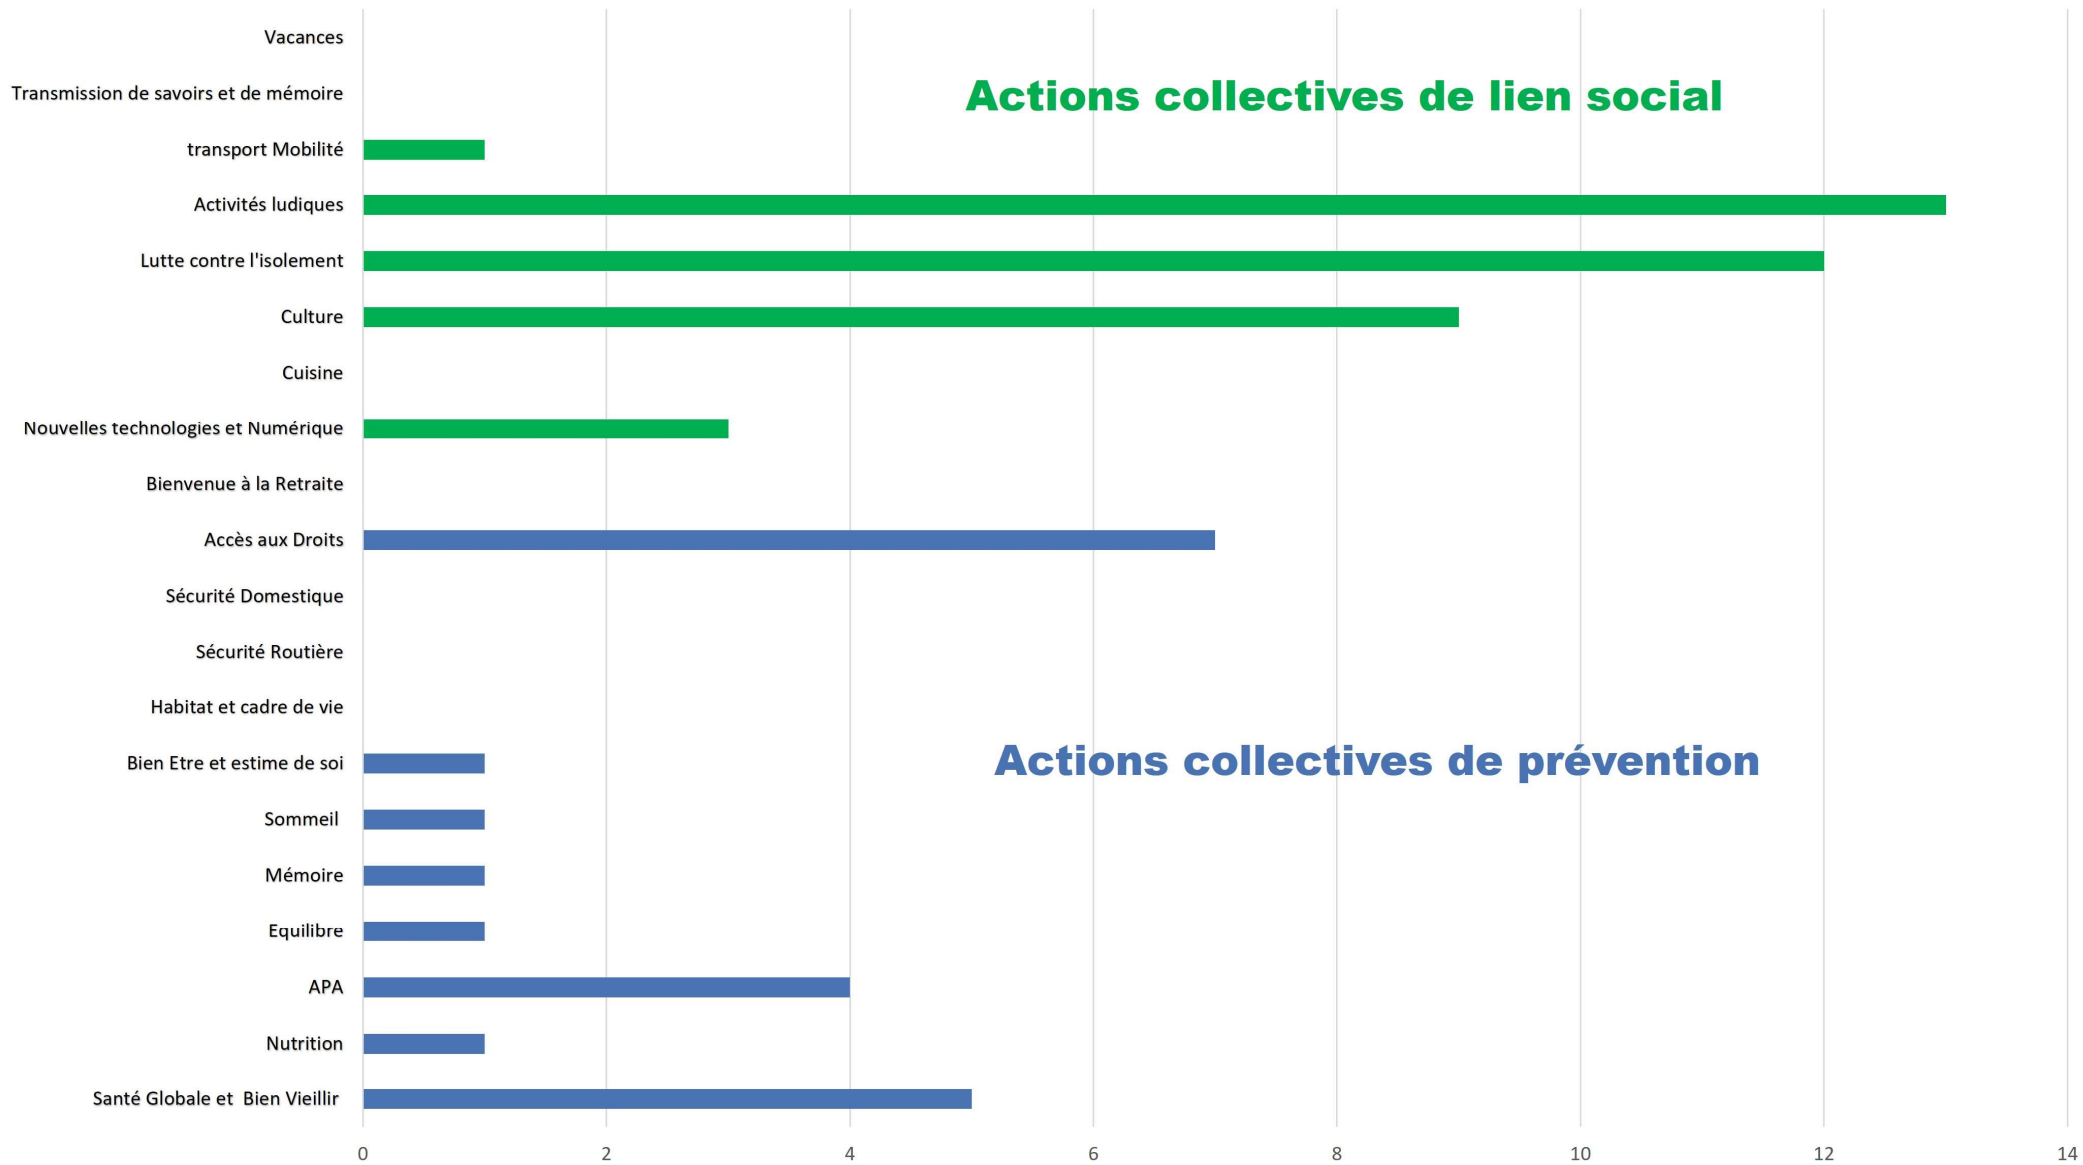

AUBIERE

AULNAT

BEAUMONT

BLANZAT

CEBAZAT

Actions collectives de prévention

Actions collectives de lien social

CEYRAT

LE CENDRE

CHAMALIERES

CHATEAUGAY

CLERMONT-FERRAND

COURNON D'AUVERGNE

DURTOL

GERZAT

LEMPDES

NOHANENT

ORCINES

PONT DU CHATEAU

PERIGNAT LES SARLIEVE

ROMAGNAT

ROYAT

SAINT GENES CHAMPANELLE