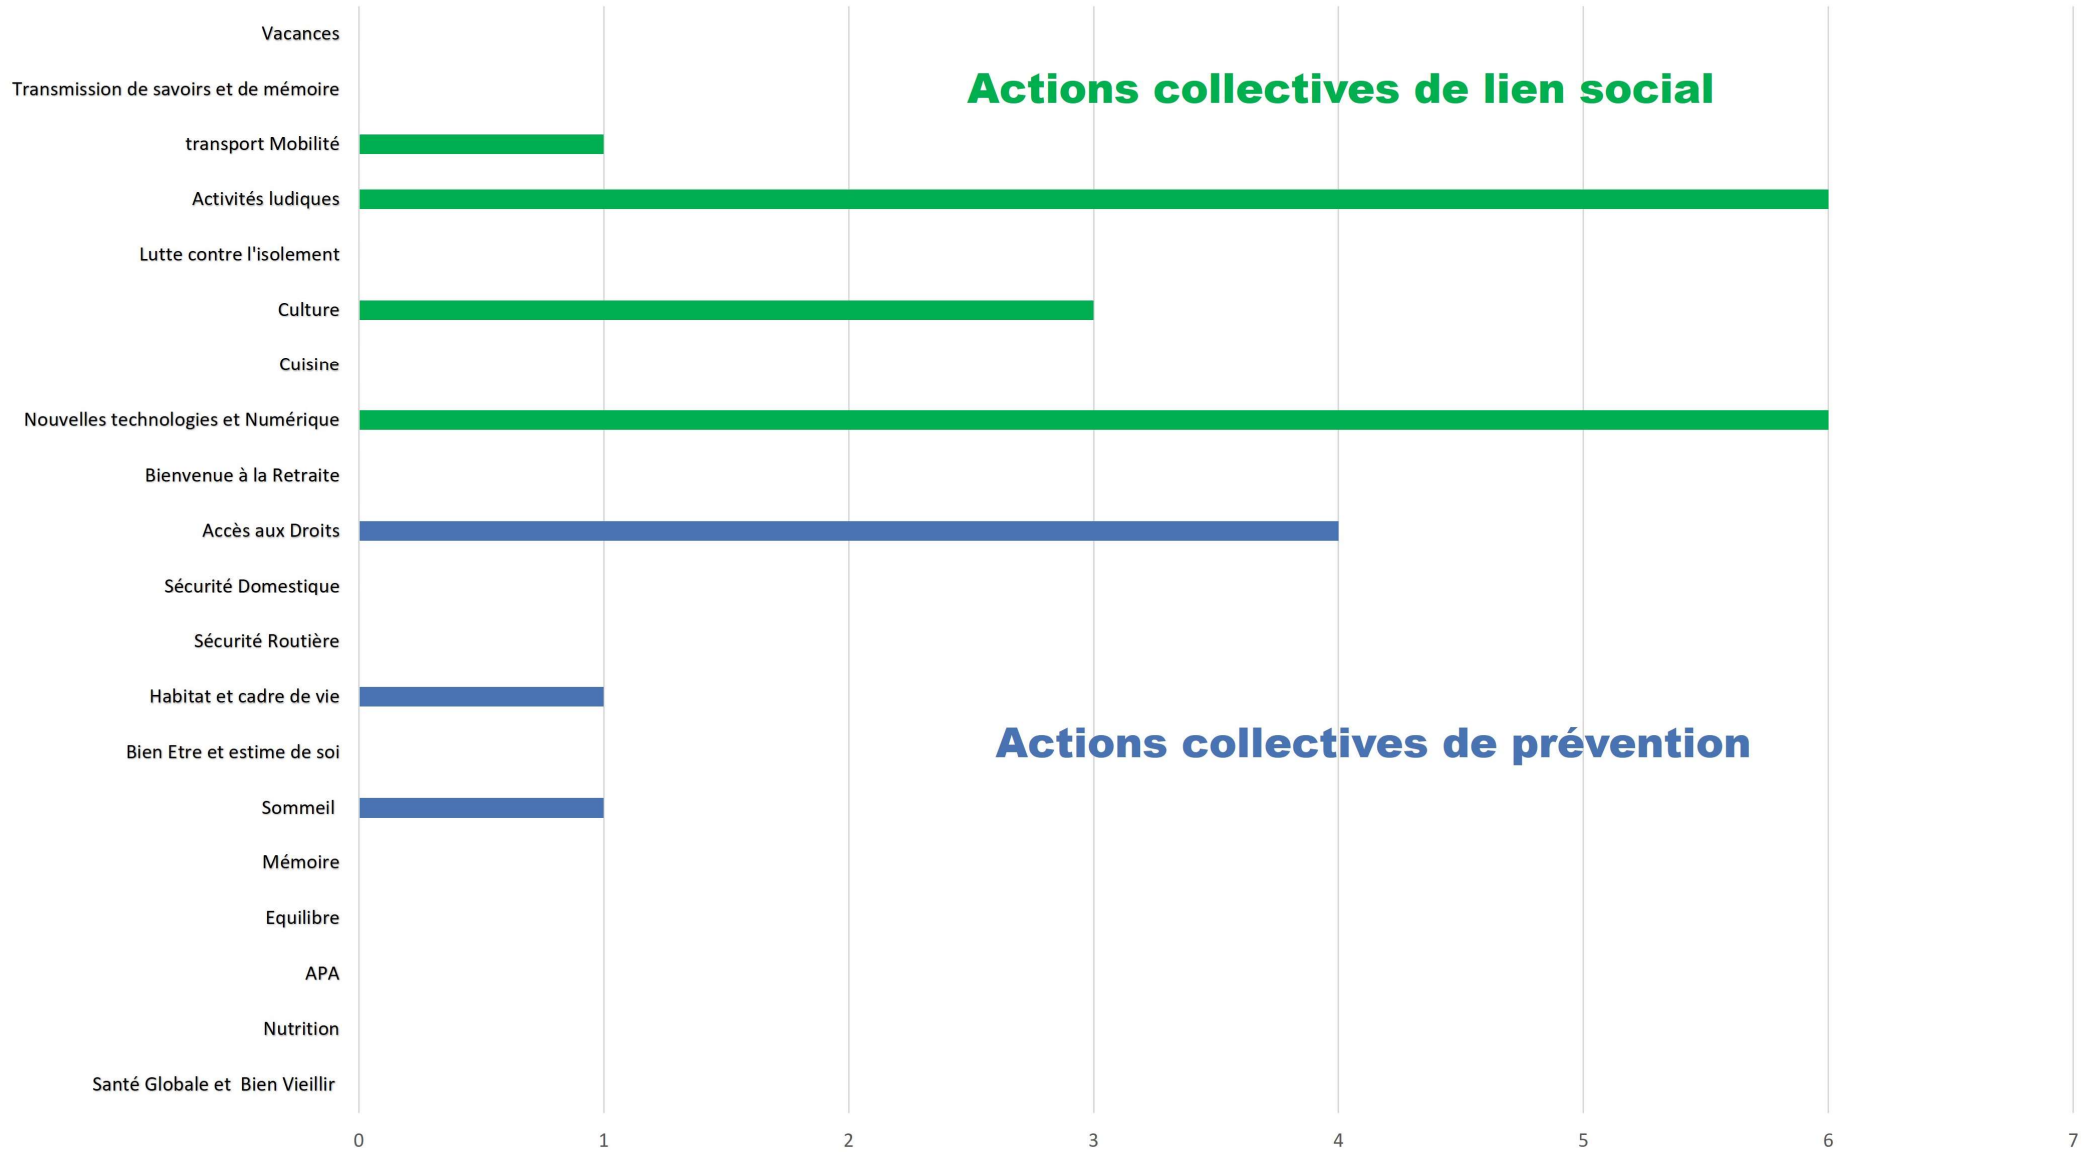

AUBIERE

AULNAT

BEAUMONT

BLANZAT

CEBAZAT

Actions collectives de prévention

Actions collectives de lien social

CEYRAT

LE CENDRE

CHAMALIERES

CHATEAUGAY

CLERMONT-FERRAND

COURNON D'AUVERGNE

DURTOL

GERZAT

LEMPDES

NOHANENT

ORCINES

PONT DU CHATEAU

PERIGNAT LES SARLIEVE

ROMAGNAT

ROYAT

SAINT GENES CHAMPANELLE