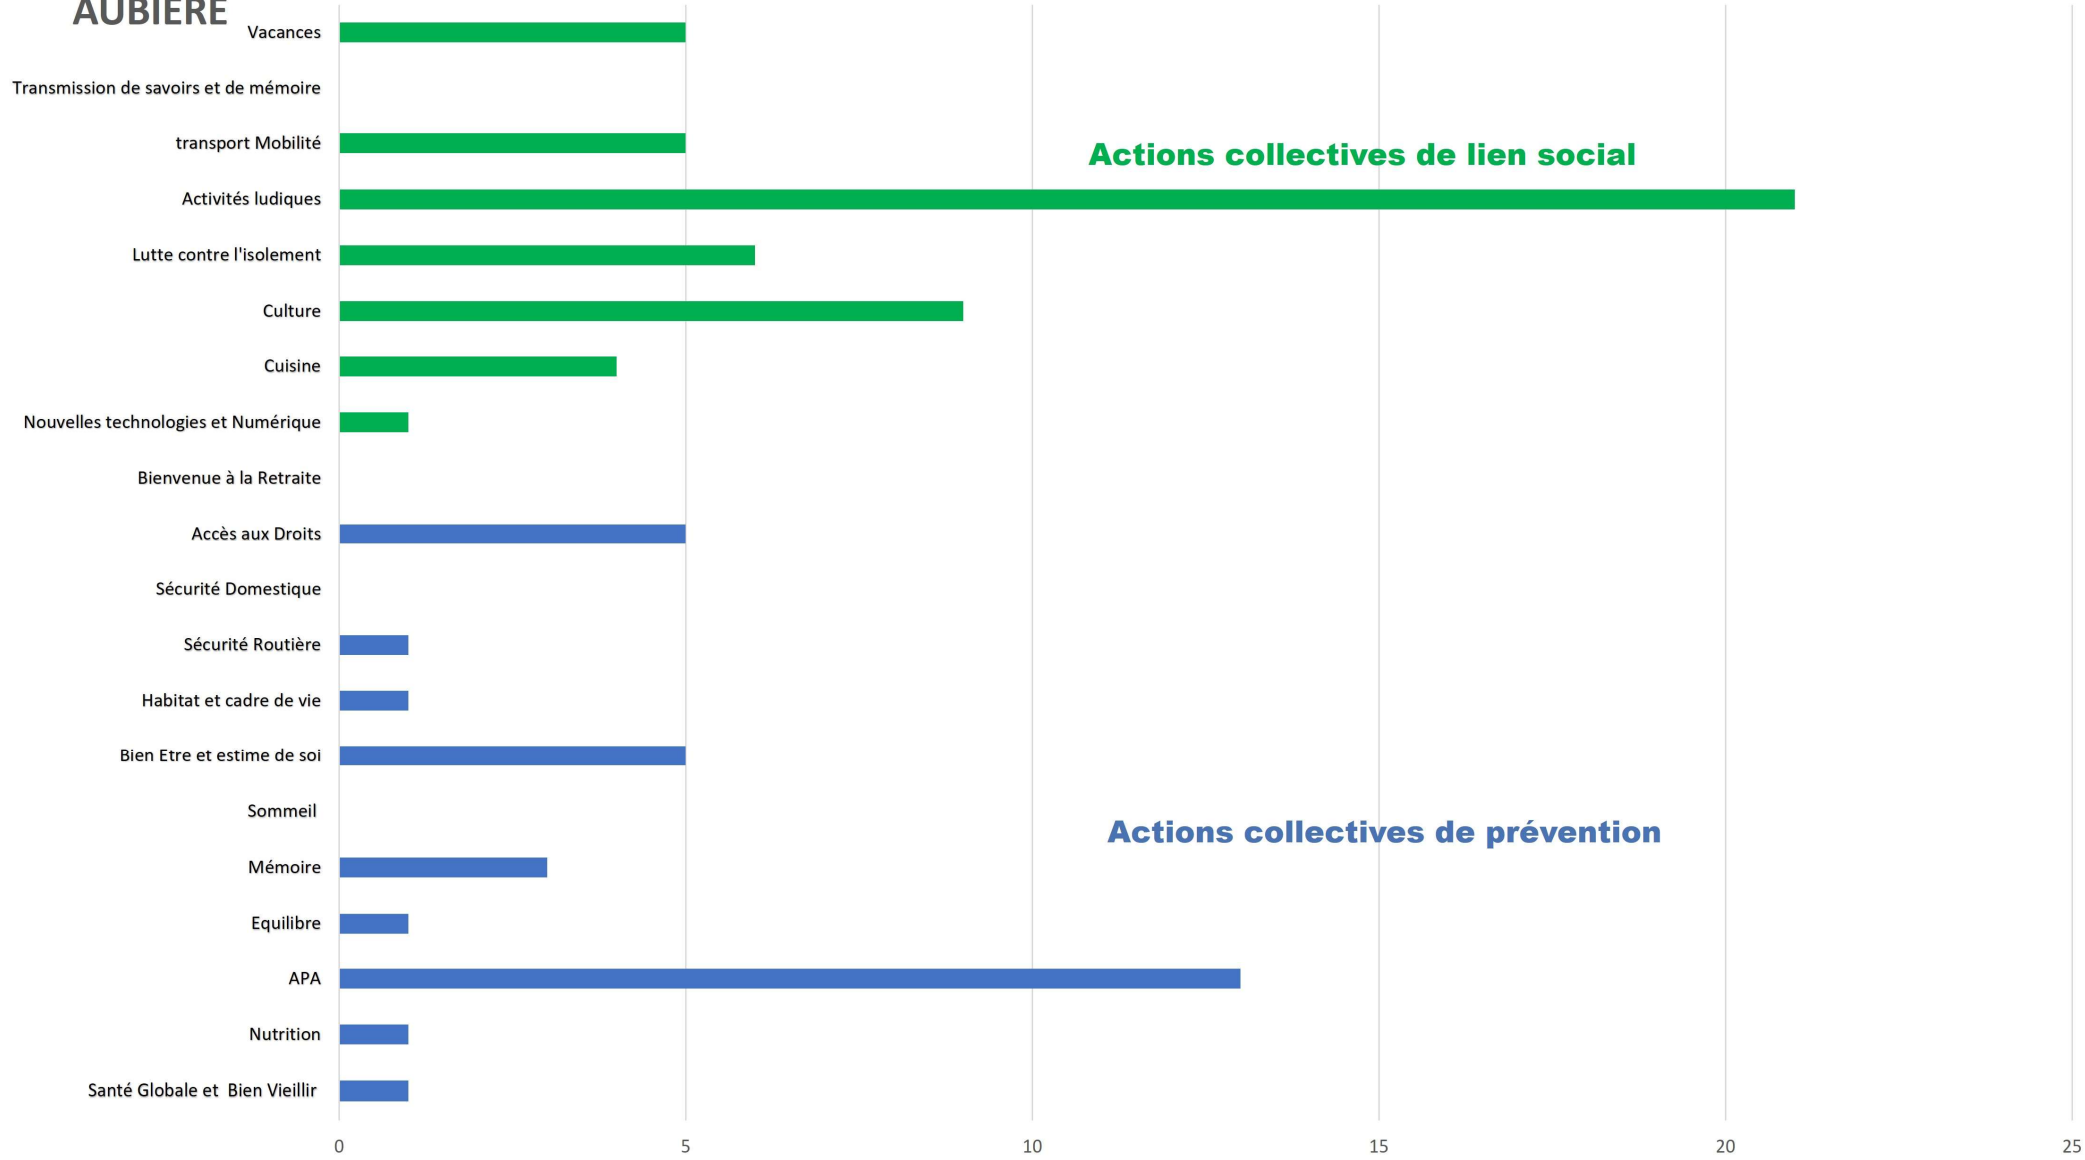

AUBIERE

AULNAT

BEAUMONT

BLANZAT

CEBAZAT

Actions collectives de prévention

Actions collectives de lien social

CEYRAT

LE CENDRE

CHAMALIERES

CHATEAUGAY

CLERMONT-FERRAND

COURNON D'AUVERGNE

DURTOL

GERZAT

LEMPDES

NOHANENT

ORCINES

PONT DU CHATEAU

PERIGNAT LES SARLIEVE

ROMAGNAT

ROYAT

SAINT GENES CHAMPANELLE