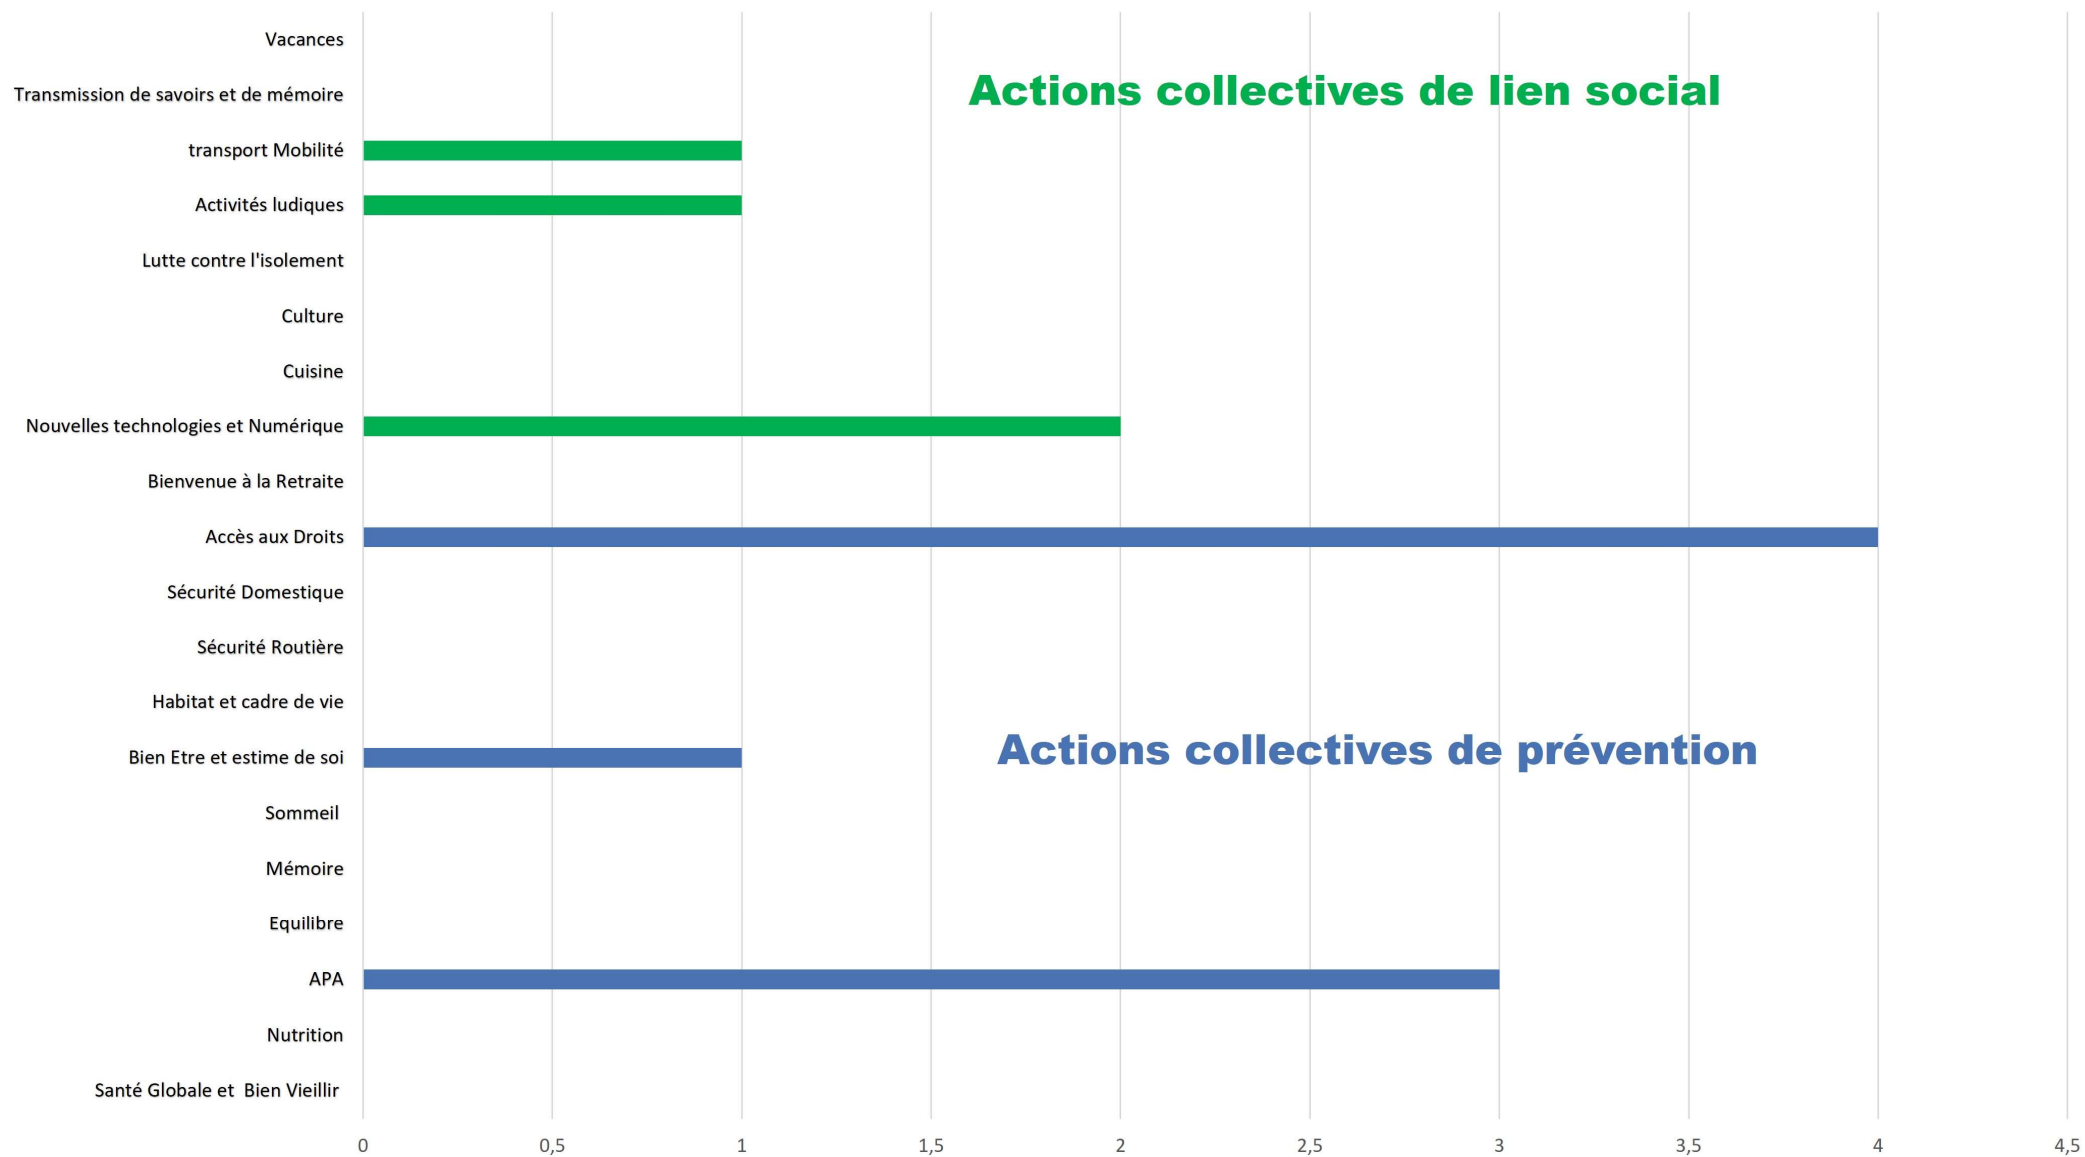

AUBIERE

AULNAT

BEAUMONT

BLANZAT

CEBAZAT

Actions collectives de prévention

Actions collectives de lien social

CEYRAT

LE CENDRE

CHAMALIERES

CHATEAUGAY

CLERMONT-FERRAND

COURNON D'AUVERGNE

DURTOL

GERZAT

LEMPDES

NOHANENT

ORCINES

PONT DU CHATEAU

PERIGNAT LES SARLIEVE

ROMAGNAT

ROYAT

SAINT GENES CHAMPANELLE