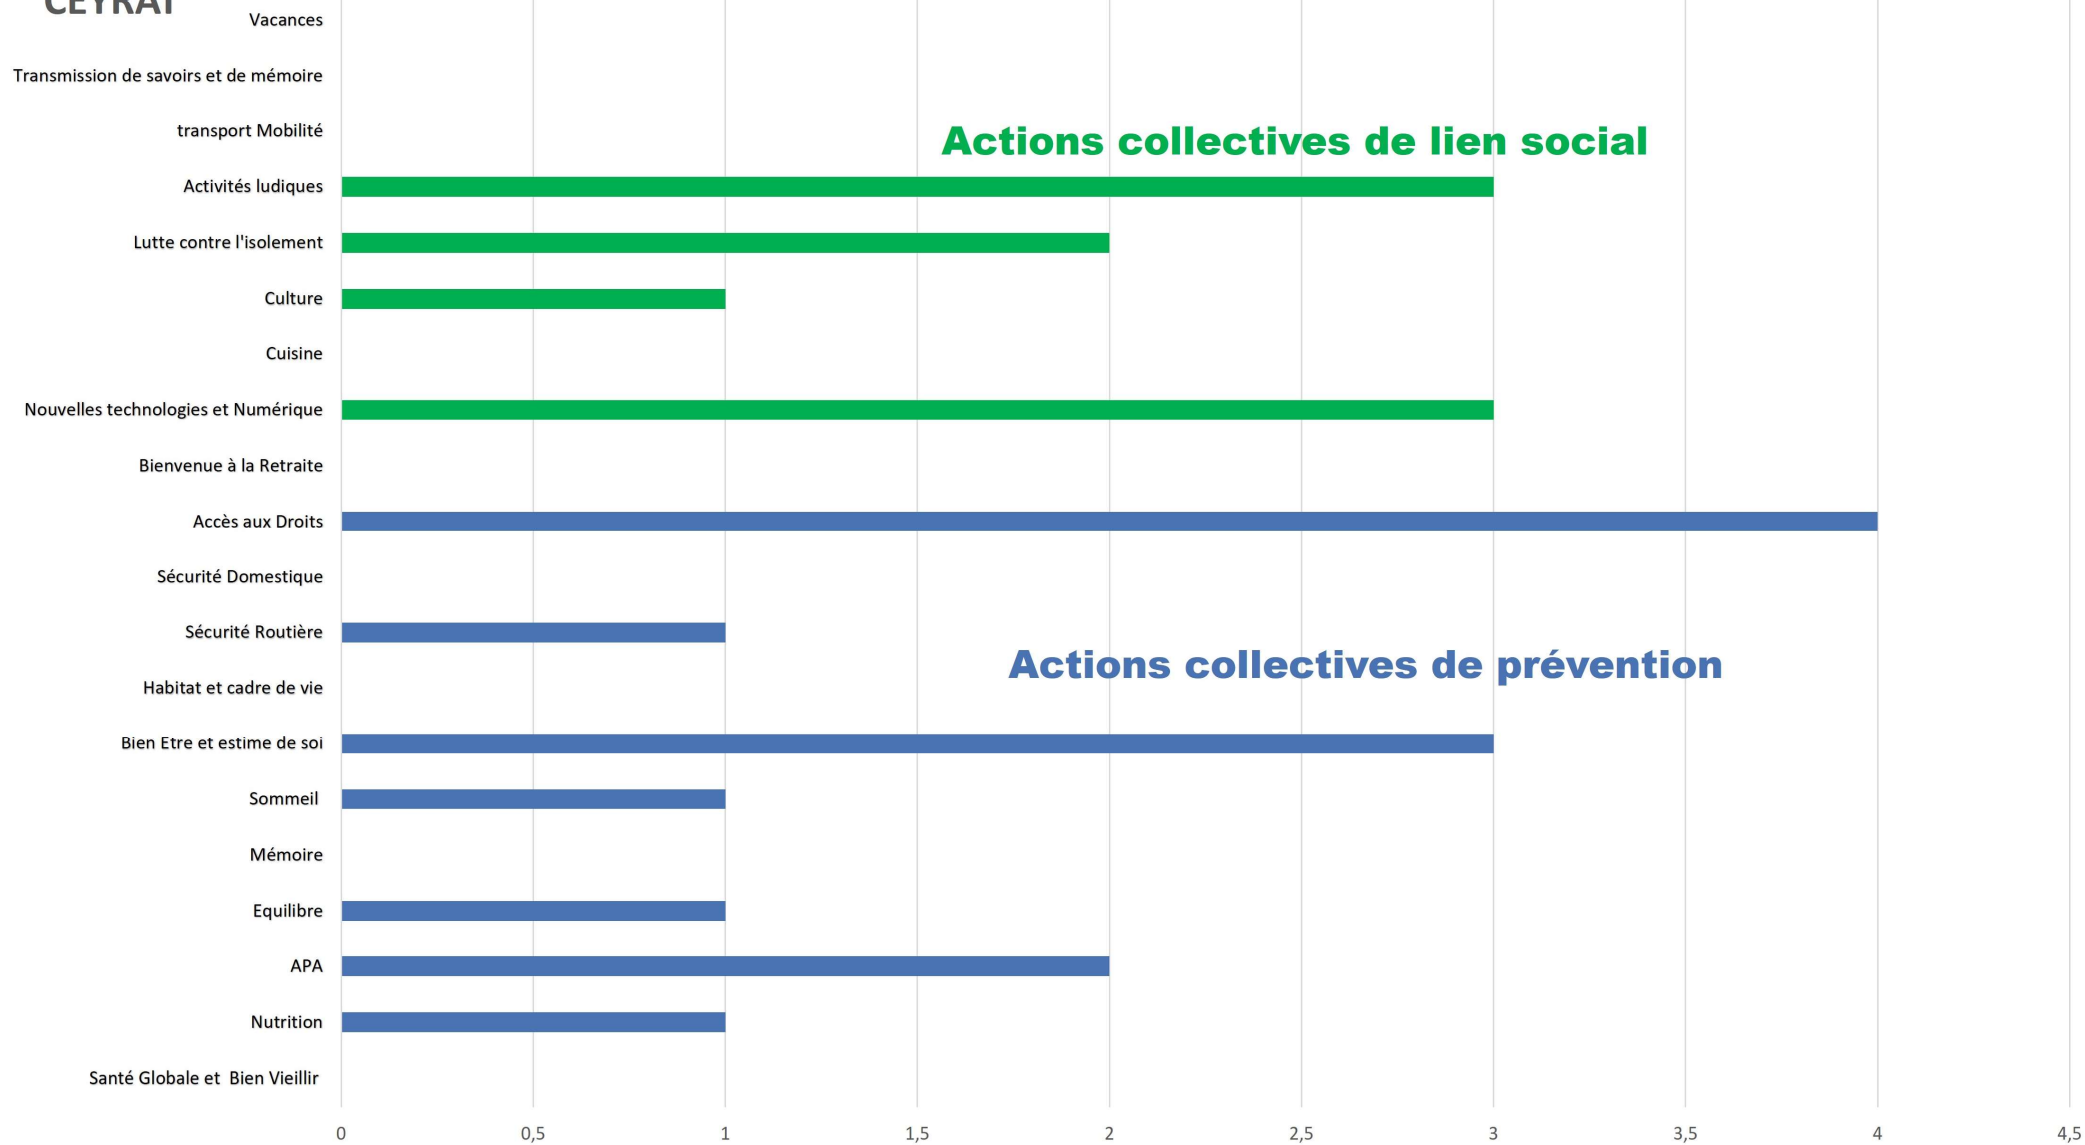

AUBIERE

AULNAT

BEAUMONT

BLANZAT

CEBAZAT

Actions collectives de prévention

Actions collectives de lien social

CEYRAT

LE CENDRE

CHAMALIERES

CHATEAUGAY

CLERMONT-FERRAND

COURNON D'AUVERGNE

DURTOL

GERZAT

LEMPDES

NOHANENT

ORCINES

PONT DU CHATEAU

PERIGNAT LES SARLIEVE

ROMAGNAT

ROYAT

SAINT GENES CHAMPANELLE