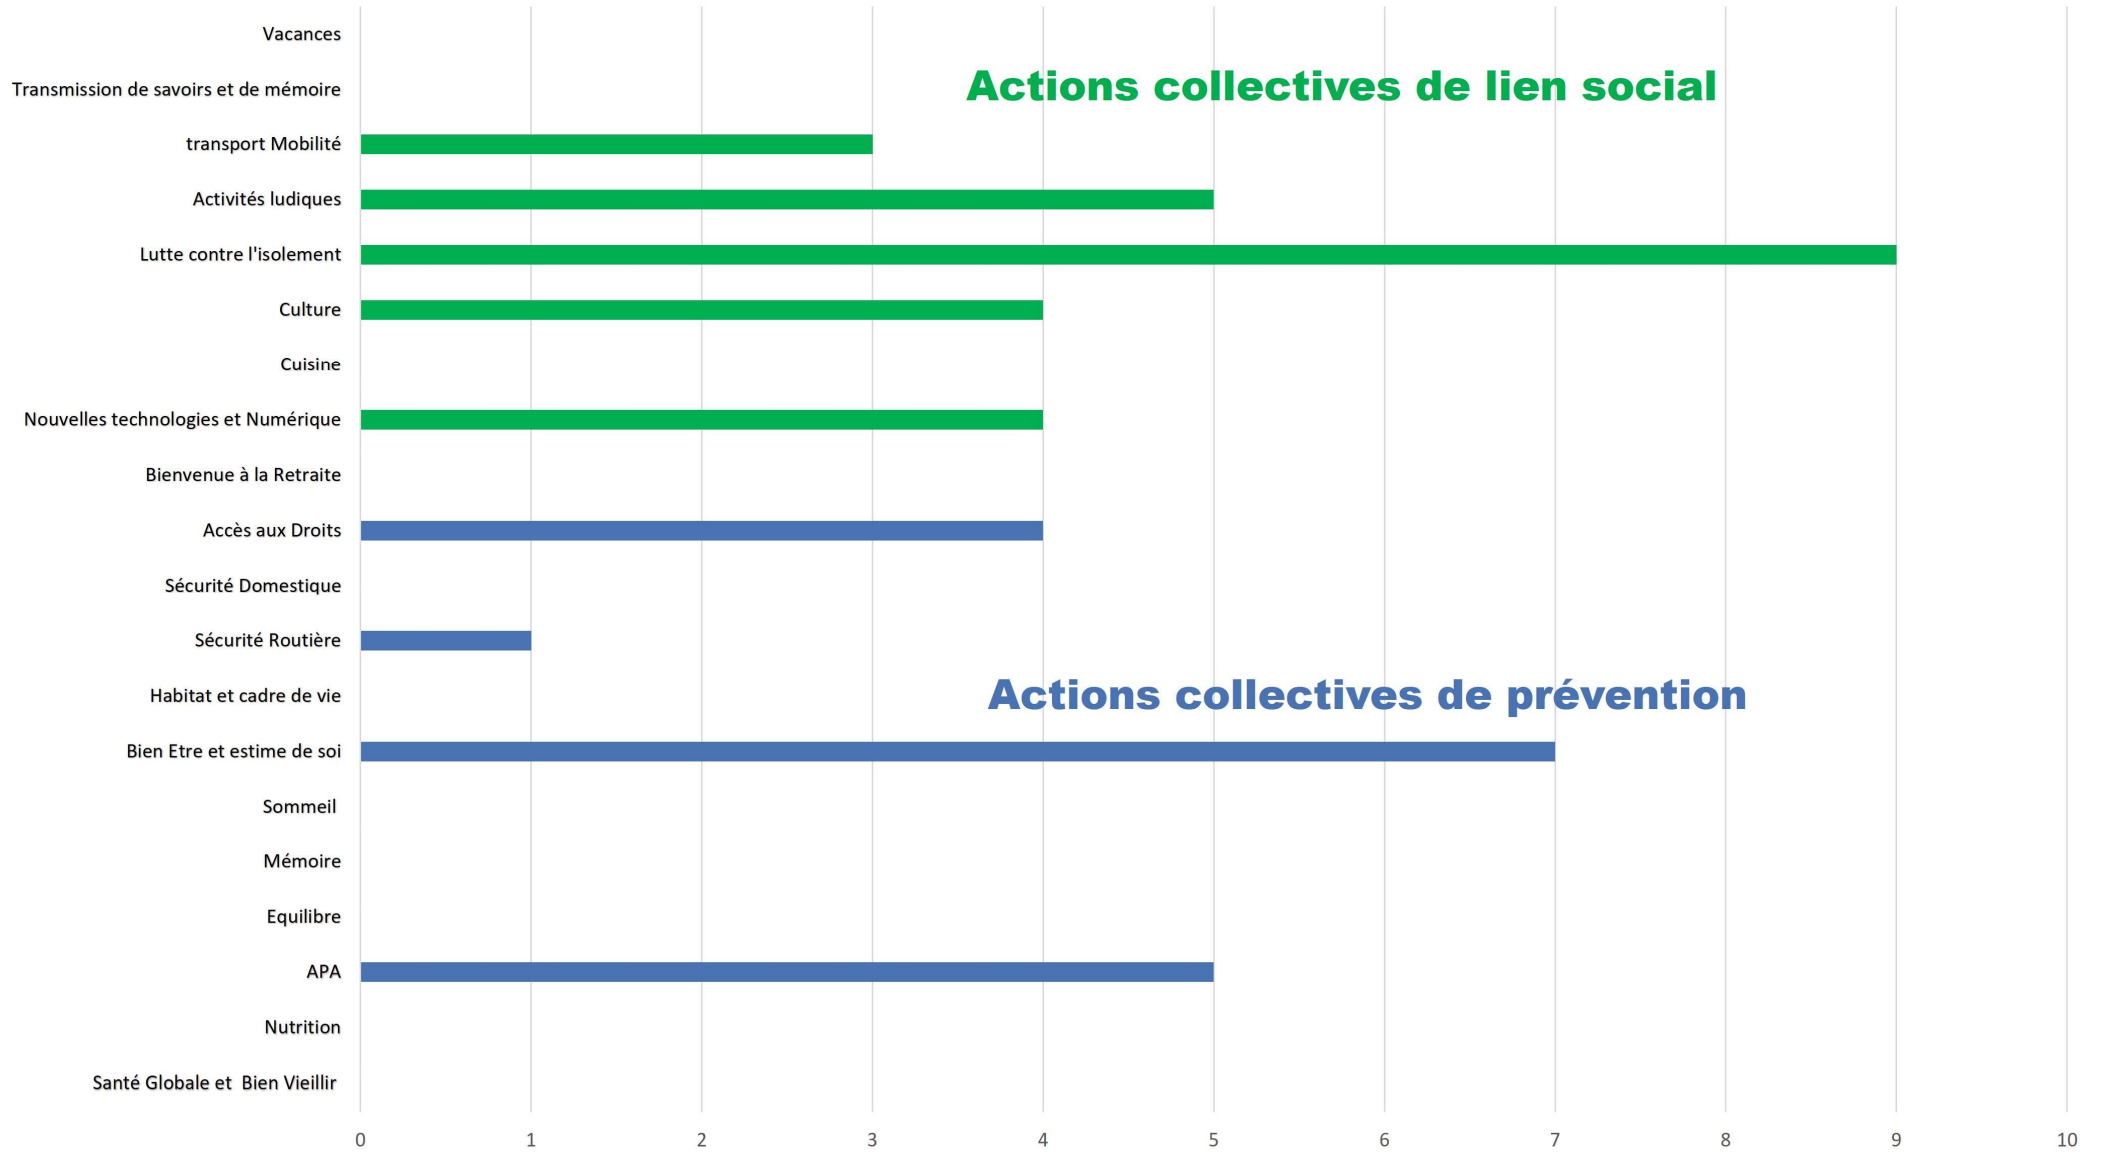

AUBIERE

AULNAT

BEAUMONT

BLANZAT

CEBAZAT

Actions collectives de prévention

Actions collectives de lien social

CEYRAT

LE CENDRE

CHAMALIERES

CHATEAUGAY

CLERMONT-FERRAND

COURNON D'AUVERGNE

DURTOL

GERZAT

LEMPDES

NOHANENT

ORCINES

PONT DU CHATEAU

PERIGNAT LES SARLIEVE

ROMAGNAT

ROYAT

SAINT GENES CHAMPANELLE